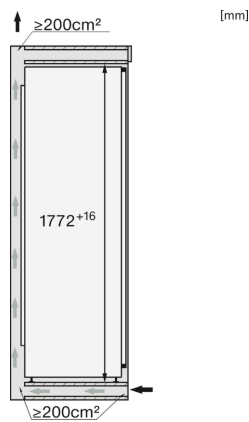

K7733E, K7763E, K7732E, K7734F, K7764E, K7743E, K7744E, K7773D, K7774D, Seitenansicht (Skizze)