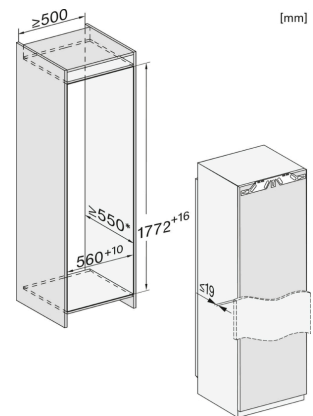

K 7773 D

Einbau-Kühlschrank

mit FlexiLight2.0 und PerfectFresh Active -aktive Befeuchtung für beste Frische.

Sicherheit	
Verriegelungsfunktion	•
Akustischer Türalarm	•
Optischer Türalarm	•
Technische Daten	
Nischenbreite in mm	560
Nischenhöhe in mm	1.772
Niscentiefe in mm	550
Gerätebreite in mm	559
Gerätehöhe in mm	1.770
Gerätetiefe in mm	546
Gewicht in kg	63,1
Befestigungstechnik	Festtür
Max. Türfrontgewicht Kühlteil in kg	26
Klimaklasse	SN-T
Kühlzone in l	296
davon PerfectFresh-Zone in l	98
Gesamtnutzinhalt in l	296
Geräuschklasse (A-D)	B
Geräusch-Schalleistung in dB(A) re1pW	32
Stromaufnahme in Milliampere (mA)	1.200
Spannung in V	220-240
Absicherung in A	10
Frequenz in Hz	50
Länge der elektrischen Zuleitung in m	2,2
Leuchtmittel tauschen	Kundendienst
Phasenanzahl	1
Mitgeliefertes Zubehör	
Eierablage	•
Sortierbox PerfectFresh	•

- *1. Ansicht von Vorne
- 2. Netzanschlussleitung, L = 2100 mm
- 3. Lüftungsausschnitt min. 200 cm²
- 4. Belüftung
- 5. Kein Anschluss in diesem Bereich

K7733E, K7763E, K7732E, K7734F, K7764E, K7743E, K7744E, K7773D, K7774D, Einbau (Fußnote*) (Skizze)