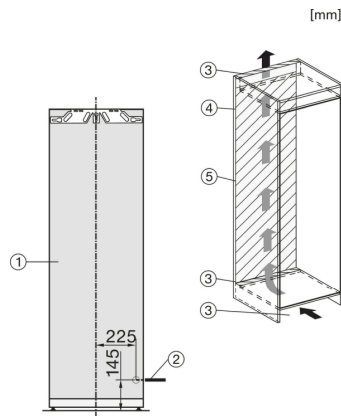

K 7773 D

Einbau-Kühlschrank

mit FlexiLight2.0 und PerfectFresh Active -aktive Befeuchtung für beste Frische.

K7733E, K7763E, K7732E, K7734F, K7764E, K7743E, K7744E, K7773D, K7774D, Installation (Fußnote*) (Skizze)

- *1. Ansicht von Vorne
2. Netzanschlussleitung, L = 2100 mm
3. Lüftungsausschnitt min. 200 cm²
4. Belüftung
5. Kein Anschluss in diesem Bereich