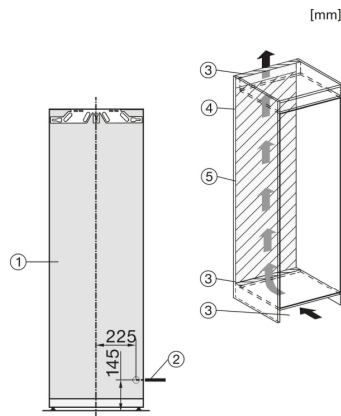

K 7744 E

Einbau-Kühlschrank

mit PerfectFresh Pro für längere Frische, LED-Beleuchtung und 4*-Gefrierfach.

K7733E, K7763E, K7732E, K7734F, K7764E, K7743E, K7744E, K7773D, K7774D, Installation (Fußnote*) (Skizze)

- *1. Ansicht von Vorne
2. Netzanschlussleitung, L = 2100 mm
3. Lüftungsausschnitt min. 200 cm²
4. Belüftung
5. Kein Anschluss in diesem Bereich