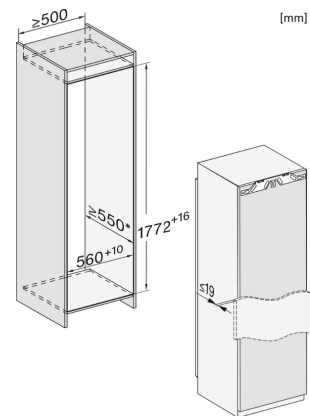

K 7744 E

Einbau-Kühlschrank

mit PerfectFresh Pro für längere Frische, LED-Beleuchtung und 4\*-Gefrierfach.

Technische Daten	
Nischenbreite in mm	560
Nischenhöhe in mm	1.772
Niscentiefe in mm	550
Gerätebreite in mm	559
Gerätehöhe in mm	1.770
Gerätetiefe in mm	546
Gewicht in kg	60,2
Befestigungstechnik	Festtür
Max. Türfrontgewicht Kühlteil in kg	26
Klimaklasse	SN-T
Kühlzone in l	248
davon PerfectFresh-Zone in l	98
4*-Gefrierzone in l	27
Gesamtnutzinhalt in l	275
Lagerzeit bei Störung in h	14
Gefriervermögen in kg/24h	2,0
Geräuschkategorie (A-D)	B
Geräusch-Schalleistung in dB(A) re1pW	35
Stromaufnahme in Milliampere (mA)	1.200
Spannung in V	220-240
Absicherung in A	10
Frequenz in Hz	50
Länge der elektrischen Zuleitung in m	2,2
Leuchtmittel tauschen	Kundendienst
Phasenanzahl	1
Mitgeliefertes Zubehör	
Eierablage	•
Eiswürfelschale	•

- \*1. Ansicht von Vorne
- 2. Netzanschlussleitung, L = 2100 mm
- 3. Lüftungsausschnitt min. 200 cm<sup>2</sup>
- 4. Belüftung
- 5. Kein Anschluss in diesem Bereich

K7733E, K7763E, K7732E, K7734F, K7764E, K7743E, K7744E, K7773D, K7774D, Einbau (Fußnote\*) (Skizze)