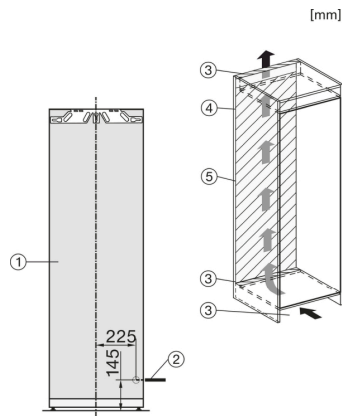

K 7743 E

Einbau-Kühlschrank

für professionelles Einlagern, dank PerfectFresh Pro und DynaCool.

K7733E, K7763E, K7732E, K7734F, K7764E, K7743E, K7744E, K7773D, K7774D, Installation (Fußnote*) (Skizze)

- *1. Ansicht von Vorne
2. Netzanschlussleitung, L = 2100 mm
3. Lüftungsausschnitt min. 200 cm²
4. Belüftung
5. Kein Anschluss in diesem Bereich