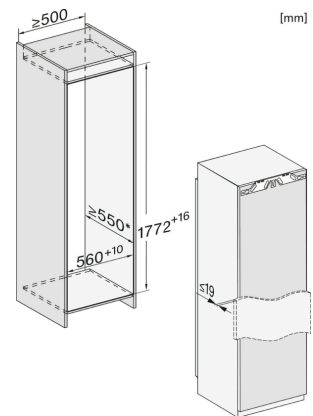

K 7743 E

Einbau-Kühlschrank

für professionelles Einlagern, dank PerfectFresh Pro und DynaCool.

Technische Daten	
Nischenbreite in mm	560
Nischenhöhe in mm	1.772
Niscentiefe in mm	550
Gerätebreite in mm	559
Gerätehöhe in mm	1.770
Gerätetiefe in mm	546
Gewicht in kg	59,3
Befestigungstechnik	Festtür
Max. Türfrontgewicht Kühlteil in kg	26
Klimaklasse	SN-T
Kühlzone in l	294
davon PerfectFresh-Zone in l	98
Gesamtnutzinhalt in l	294
Geräuschkategorie (A-D)	C
Geräusch-Schalleistung in dB(A) re1pW	37
Stromaufnahme in Milliampere (mA)	1.200
Spannung in V	220-240
Absicherung in A	10
Frequenz in Hz	50
Länge der elektrischen Zuleitung in m	2,2
Leuchtmittel tauschen	Kundendienst
Phasenanzahl	1
Mitgeliefertes Zubehör	
Eierablage	•

K 7743 E

Einbau-Kühlschrank

für professionelles Einlagern, dank PerfectFresh Pro und DynaCool.

K7733E, K7763E, K7732E, K7734F, K7764E, K7743E, K7744E, K7773D, K7774D, Installation (Fußnote\*) (Skizze)

- \*1. Ansicht von Vorne
- 2. Netzanschlussleitung, L = 2100 mm
- 3. Lüftungsausschnitt min. 200 cm<sup>2</sup>
- 4. Belüftung
- 5. Kein Anschluss in diesem Bereich

K7733E, K7763E, K7732E, K7734F, K7764E, K7743E, K7744E, K7773D, K7774D, Einbau (Fußnote\*) (Skizze)

\*Der deklarierte Energieverbrauch wurde mit einer Nischentiefe von 560 mm ermittelt. Das Kältegerät ist bei einer Nischentiefe von 550 mm voll funktionsfähig, hat aber einen geringfügig höheren Energieverbrauch.