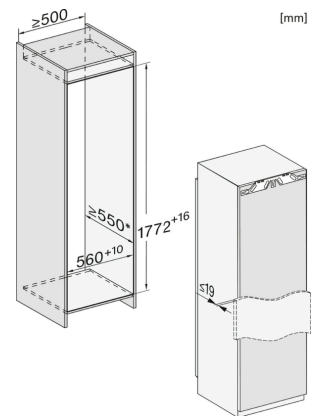

K 7733 E

Einbau-Kühlschrank

mit DynaCool und LED-Beleuchtung für die praktische Lebensmittellagerung.

| Technische Daten | |
|---------------------------------------|--------------|
| Nischenbreite in mm | 560 |
| Nischenhöhe in mm | 1.772 |
| Nischentiefe in mm | 550 |
| Gerätebreite in mm | 559 |
| Gerätehöhe in mm | 1.770 |
| Gerätetiefe in mm | 546 |
| Gewicht in kg | 54,4 |
| Befestigungstechnik | Festtür |
| Max. Türfrontgewicht Kühlteil in kg | 26 |
| Klimaklasse | SN-T |
| Kühlzone in l | 309 |
| Gesamtnutzzinhalt in l | 308 |
| Geräuschkategorie (A-D) | B |
| Geräusch-Schalleistung in dB(A) re1pW | 35 |
| Stromaufnahme in Milliampere (mA) | 1.200 |
| Spannung in V | 220-240 |
| Absicherung in A | 10 |
| Frequenz in Hz | 50-60 |
| Länge der elektrischen Zuleitung in m | 2,2 |
| Leuchtmittel tauschen | Kundendienst |
| Phasenanzahl | 1 |
| Mitgeliefertes Zubehör | |
| Eierablage | • |

- *1. Ansicht von Vorne
- 2. Netzanschlussleitung, L = 2100 mm
- 3. Lüftungsausschnitt min. 200 cm²
- 4. Belüftung
- 5. Kein Anschluss in diesem Bereich

K7733E, K7763E, K7732E, K7734F, K7764E, K7743E, K7744E, K7773D, K7774D, Einbau (Fußnote*) (Skizze)