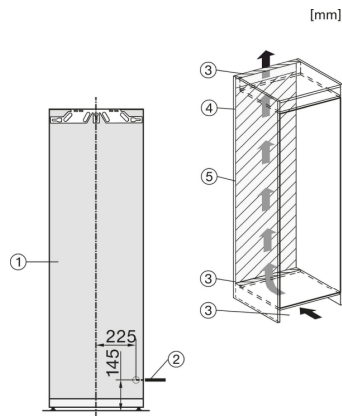

K 7733 E

Einbau-Kühlschrank
mit DynaCool und LED-Beleuchtung für die praktische Lebensmittellagerung.

K7733E, K7763E, K7732E, K7734F, K7764E, K7743E, K7744E, K7773D, K7774D, Installation (Fußnote*) (Skizze)

- *1. Ansicht von Vorne
2. Netzanschlussleitung, L = 2100 mm
3. Lüftungsausschnitt min. 200 cm²
4. Belüftung
5. Kein Anschluss in diesem Bereich