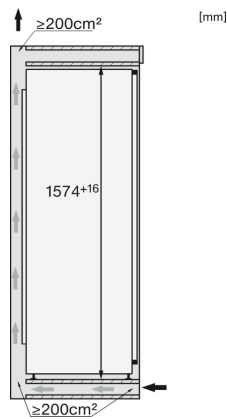

K 7674 E

Einbau-Kühlschrank

mit PerfectFresh Active für beste Frische, FlexiLight 2.0 und 4*Gefrierfach.

Sicherheit	
Verriegelungsfunktion	•
Akustischer Türalarm	•
Optischer Türalarm	•
Technische Daten	
Nischenbreite in mm	560
Nischenhöhe in mm	1.574
Niscentiefe in mm	550
Gerätebreite in mm	559
Gerätehöhe in mm	1.572
Gerätetiefe in mm	546
Gewicht in kg	58,0
Befestigungstechnik	Festtür
Max. Türfrontgewicht Kühlteil in kg	22
Klimaklasse	SN-T
Kühlzone in l	211
davon PerfectFresh-Zone in l	67
4*-Gefrierzone in l	27
Gesamtnutzinhalt in l	238
Lagerzeit bei Störung in h	14
Gefriervermögen in kg/24h	2,0
Geräuschkategorie (A-D)	B
Geräusch-Schalleistung in dB(A) re1pW	34
Stromaufnahme in Milliampere (mA)	1.200
Spannung in V	220-240
Absicherung in A	10
Frequenz in Hz	50-60
Länge der elektrischen Zuleitung in m	2,2
Leuchtmittel tauschen	Kundendienst
Phasenanzahl	1
Mitgeliefertes Zubehör	
Eierablage	•
Sortierbox PerfectFresh	•
Eiswürfelschale	•

K 7674 E

Einbau-Kühlschrank

mit PerfectFresh Active für beste Frische, FlexiLight 2.0 und 4*Gefrierfach.

K7674E, Installation (Fußnote*) (Skizze)

- *1. Ansicht von Vorne
- 2. Netzanschlussleitung, L = 2100 mm
- 3. Lüftungsausschnitt min. 200 cm²
- 4. Belüftung
- 5. Kein Anschluss in diesem Bereich

K7674E, Einbau (Fußnote*) (Skizze)

*Der deklarierte Energieverbrauch wurde mit einer Nischentiefe von 560 mm ermittelt. Das Kältegerät ist bei einer Nischentiefe von 550 mm voll funktionsfähig, hat aber einen geringfügig höheren Energieverbrauch.