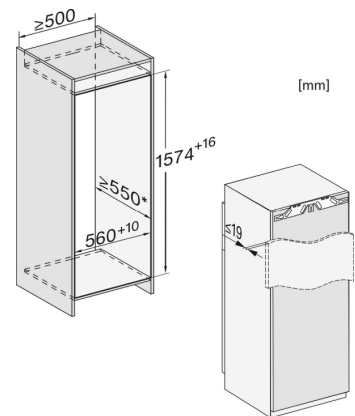

K 7674 E

Einbau-Kühlschrank

mit PerfectFresh Active für beste Frische, FlexiLight 2.0 und 4*Gefrierfach.

K7674E, Installation (Fußnote*) (Skizze)

- *1. Ansicht von Vorne
- 2. Netzanschlussleitung, L = 2100 mm
- 3. Lüftungsausschnitt min. 200 cm²
- 4. Belüftung
- 5. Kein Anschluss in diesem Bereich

K7674E, Einbau (Fußnote*) (Skizze)

*Der deklarierte Energieverbrauch wurde mit einer Nischentiefe von 560 mm ermittelt. Das Kältegerät ist bei einer Nischentiefe von 550 mm voll funktionsfähig, hat aber einen geringfügig höheren Energieverbrauch.