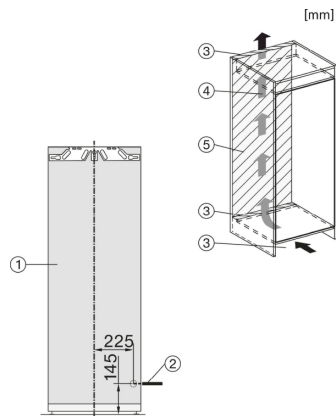

K 7674 E

Einbau-Kühlschrank

mit PerfectFresh Active für beste Frische, FlexiLight 2.0 und 4*Gefrierfach.

Sicherheit	
Verriegelungsfunktion	•
Akustischer Türalarm	•
Optischer Türalarm	•
Technische Daten	
Nischenbreite in mm	560
Nischenhöhe in mm	1.574
Niscentiefe in mm	550
Gerätebreite in mm	559
Gerätehöhe in mm	1.572
Gerätetiefe in mm	546
Gewicht in kg	58,0
Befestigungstechnik	Festtür
Max. Türfrontgewicht Kühlteil in kg	22
Klimaklasse	SN-T
Kühlzone in l	211
davon PerfectFresh-Zone in l	67
4*-Gefrierzone in l	27
Gesamtnutzinhalt in l	238
Lagerzeit bei Störung in h	14
Gefriervermögen in kg/24h	2,0
Geräuschkategorie (A-D)	B
Geräusch-Schalleistung in dB(A) re1pW	34
Stromaufnahme in Milliampere (mA)	1.200
Spannung in V	220-240
Absicherung in A	10
Frequenz in Hz	50-60
Länge der elektrischen Zuleitung in m	2,2
Leuchtmittel tauschen	Kundendienst
Phasenanzahl	1
Mitgeliefertes Zubehör	
Eierablage	•
Sortierbox PerfectFresh	•
Eiswürfelschale	•

K 7674 E

Einbau-Kühlschrank

mit PerfectFresh Active für beste Frische, FlexiLight 2.0 und 4*Gefrierfach.

K7674E, Installation (Fußnote*) (Skizze)

- *1. Ansicht von Vorne
- 2. Netzanschlussleitung, L = 2100 mm
- 3. Lüftungsausschnitt min. 200 cm²
- 4. Belüftung
- 5. Kein Anschluss in diesem Bereich

K7674E, Einbau (Fußnote*) (Skizze)

*Der deklarierte Energieverbrauch wurde mit einer Nischentiefe von 560 mm ermittelt. Das Kältegerät ist bei einer Nischentiefe von 550 mm voll funktionsfähig, hat aber einen geringfügig höheren Energieverbrauch.