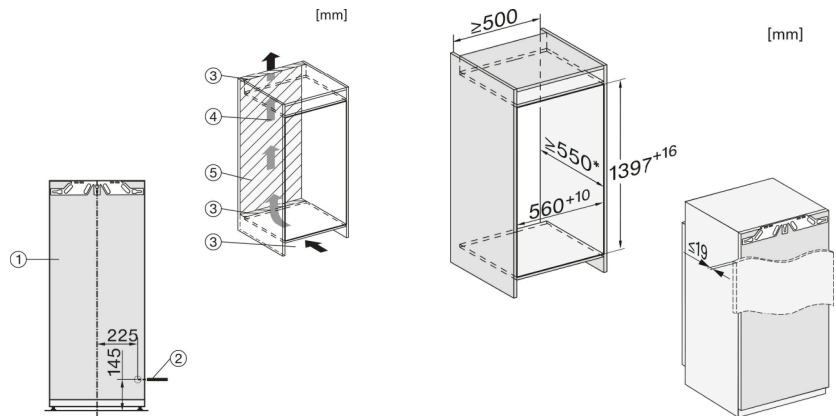

K 7474 D

Einbau-Kühlschrank

mit PerfectFresh Active für beste Frische, FlexiLight 2.0 und 4*Gefrierfach.

K7433E, K7434E, K7464E, K7443D, K7444D, K7473D, K7474D, FNS7470D, Installation (Fußnote*) (Skizze)

- *1. Ansicht von Vorne
2. Netzanschlussleitung, L = 2100 mm
3. Lüftungsausschnitt min. 200 cm²
4. Belüftung
5. Kein Anschluss in diesem Bereich

K7433E, K7434E, K7464E, K7443D, K7444D, K7473D, K7474D, FNS7470D, Einbau (Fußnote*) (Skizze)

*Der deklarierte Energieverbrauch wurde mit einer Nischentiefe von 560 mm ermittelt. Das Kältegerät ist bei einer Nischentiefe von 550 mm voll funktionsfähig, hat aber einen geringfügig höheren Energieverbrauch.