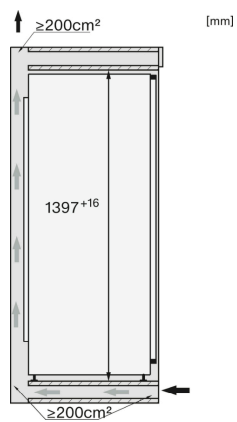

K7433E, K7434E, K7464E, K7443D, K7444D, K7473D, K7474D, FNS7470D, Seitenansicht (Skizze)