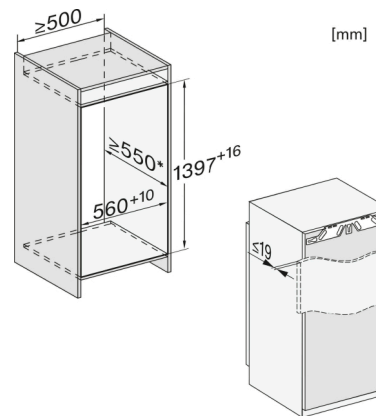

- \*1. Ansicht von Vorne
- 2. Netzanschlussleitung, L = 2100 mm
- 3. Lüftungsausschnitt min. 200 cm<sup>2</sup>
- 4. Belüftung
- 5. Kein Anschluss in diesem Bereich

K7433E, K7434E, K7464E, K7443D, K7444D, K7473D, K7474D, FNS7470D, Einbau (Fußnote\*) (Skizze)