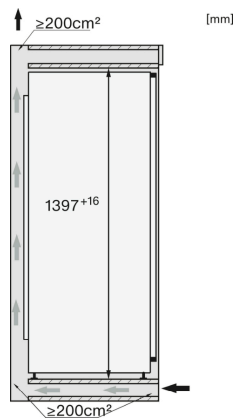

K7433E, K7434E, K7464E, K7443D, K7444D, K7473D, K7474D, FNS7470D, Seitenansicht (Skizze)