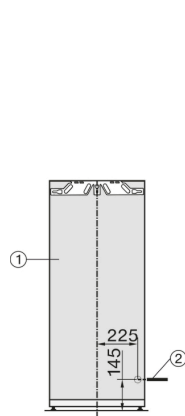

K 7473 D

Einbau-Kühlschrank

mit FlexiLight2.0 und PerfectFresh Active -aktive Befeuchtung für beste Frische.

K7433E, K7434E, K7464E, K7443D, K7444D, K7473D, K7474D, FNS7470D, Installation (Fußnote*) (Skizze)

- *1. Ansicht von Vorne
2. Netzanschlussleitung, L = 2100 mm
3. Lüftungsausschnitt min. 200 cm²
4. Belüftung
5. Kein Anschluss in diesem Bereich