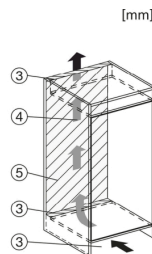

- \*1. Ansicht von Vorne
- 2. Netzanschlussleitung, L = 2100 mm
- 3. Lüftungsausschnitt min. 200 cm<sup>2</sup>
- 4. Belüftung
- 5. Kein Anschluss in diesem Bereich

K7433E, K7434E, K7464E, K7443D, K7444D, K7473D, K7474D, FNS7470D, Einbau (Fußnote\*) (Skizze)