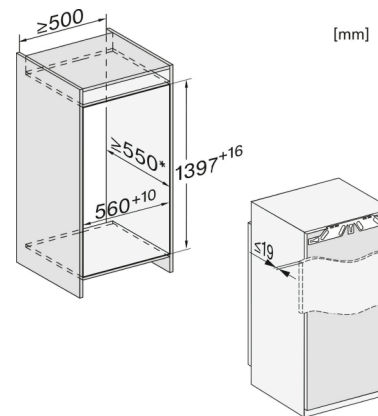

K 7443 D

Einbau-Kühlschrank

mit PerfectFresh Pro für längere Frische, moderner LED-Beleuchtung und DynaCool.

Technische Daten	
Nischenbreite in mm	560
Nischenhöhe in mm	1.397
Niscentiefe in mm	550
Gerätebreite in mm	559
Gerätehöhe in mm	1.395
Gerätetiefe in mm	546
Gewicht in kg	52,9
Befestigungstechnik	Festtür
Max. Türfrontgewicht Kühlteil in kg	21
Klimaklasse	SN-T
Kühlzone in l	223
davon PerfectFresh-Zone in l	67
Gesamtnutzinhalt in l	223
Geräuschkategorie (A-D)	B
Geräusch-Schalleistung in dB(A) re1pW	33
Stromaufnahme in Milliampere (mA)	1.200
Spannung in V	220-240
Absicherung in A	10
Frequenz in Hz	50-60
Länge der elektrischen Zuleitung in m	2,2
Leuchtmittel tauschen	Kundendienst
Phasenanzahl	1
Mitgeliefertes Zubehör	
Eierablage	•

- \*1. Ansicht von Vorne
- 2. Netzanschlussleitung, L = 2100 mm
- 3. Lüftungsausschnitt min. 200 cm<sup>2</sup>
- 4. Belüftung
- 5. Kein Anschluss in diesem Bereich

K7433E, K7434E, K7464E, K7443D, K7444D, K7473D, K7474D, FNS7470D, Einbau (Fußnote\*) (Skizze)