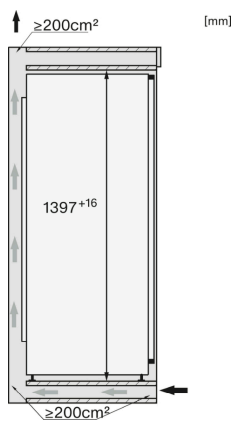

K7433E, K7434E, K7464E, K7443D, K7444D, K7473D, K7474D, FNS7470D, Seitenansicht (Skizze)