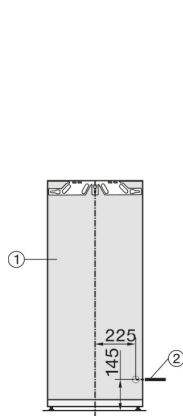

K 7443 D

Einbau-Kühlschrank

mit PerfectFresh Pro für längere Frische, moderner LED-Beleuchtung und DynaCool.

K7433E, K7434E, K7464E, K7443D, K7444D, K7473D, K7474D, FNS7470D, Installation (Fußnote*) (Skizze)

- *1. Ansicht von Vorne
2. Netzanschlussleitung, L = 2100 mm
3. Lüftungsausschnitt min. 200 cm²
4. Belüftung
5. Kein Anschluss in diesem Bereich