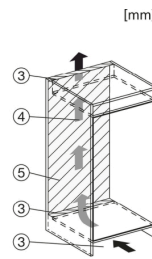

- \*1. Ansicht von Vorne
- 2. Netzanschlussleitung, L = 2100 mm
- 3. Lüftungsausschnitt min. 200 cm<sup>2</sup>
- 4. Belüftung
- 5. Kein Anschluss in diesem Bereich

K7433E, K7434E, K7464E, K7443D, K7444D, K7473D, K7474D, FNS7470D, Einbau (Fußnote\*) (Skizze)