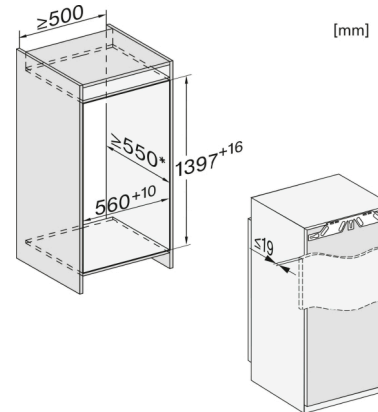

K7433E, K7434E, K7464E, K7443D, K7444D, K7473D, K7474D, FNS7470D, Einbau (Fußnote*) (Skizze)

*Der deklarierte Energieverbrauch wurde mit einer Nischentiefe von 560 mm ermittelt. Das Kältegerät ist bei einer Nischentiefe von 550 mm voll funktionsfähig, hat aber einen geringfügig höheren Energieverbrauch.