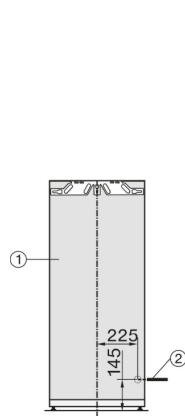

K 7434 E

Einbau-Kühlschrank

mit DailyFresh, moderner LED-Beleuchtung, Gefrierfach und ComfortClean.

K7433E, K7434E, K7464E, K7443D, K7444D, K7473D, K7474D, FNS7470D, Installation (Fußnote*) (Skizze)

- *1. Ansicht von Vorne
2. Netzanschlussleitung, L = 2100 mm
3. Lüftungsausschnitt min. 200 cm²
4. Belüftung
5. Kein Anschluss in diesem Bereich