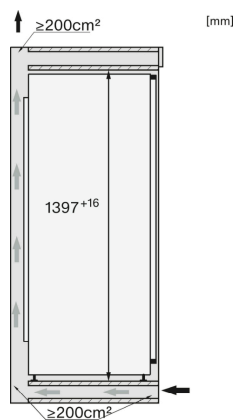

K7433E, K7434E, K7464E, K7443D, K7444D, K7473D, K7474D, FNS7470D, Seitenansicht (Skizze)