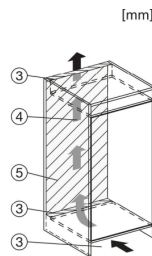

K 7434 E

Einbau-Kühlschrank

mit DailyFresh, moderner LED-Beleuchtung, Gefrierfach und ComfortClean.

K7433E, K7434E, K7464E, K7443D, K7444D, K7473D, K7474D, FNS7470D, Installation (Fußnote*) (Skizze)

- *1. Ansicht von Vorne
- 2. Netzanschlussleitung, L = 2100 mm
- 3. Lüftungsausschnitt min. 200 cm²
- 4. Belüftung
- 5. Kein Anschluss in diesem Bereich