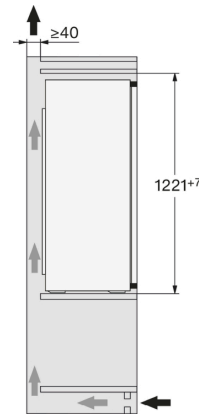

[mm]

K7313D, K7313F, K7314E, K7314F, K7303F, K7303D,
K7304F, K7304E, Einbau (Fußnote*) (Skizze)

K7313D, K7313F, K7314E, K7314F, K7303F, K7303D,
K7304F, K7304E, Seitenansicht (Skizze)

*Der deklarierte Energieverbrauch wurde mit einer Nischentiefe von 560 mm ermittelt. Das Kältegerät ist bei einer Nischentiefe von 550 mm voll funktionsfähig, hat aber einen geringfügig höheren Energieverbrauch.