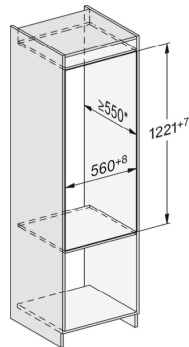

K 7303 D Selection

Einbau-Kühlschrank
mit LED-Beleuchtung für mehr Komfort.

[mm]