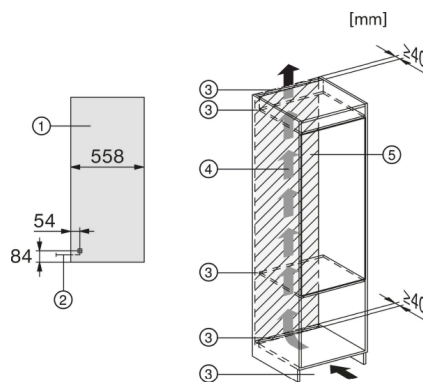

[mm]

K7313D, K7313F, K7314E, K7314F, K7303F, K7303D,
K7304F, K7304E, Installation (Fußnote*) (Skizze)

- *1. Ansicht von Vorne
- *2. Netzanschlussleitung, L = 2300 mm
- *3. Lüftungsausschnitt min. 200 cm²
- *4. Belüftung
- *5. Kein Anschluss in diesem Bereich