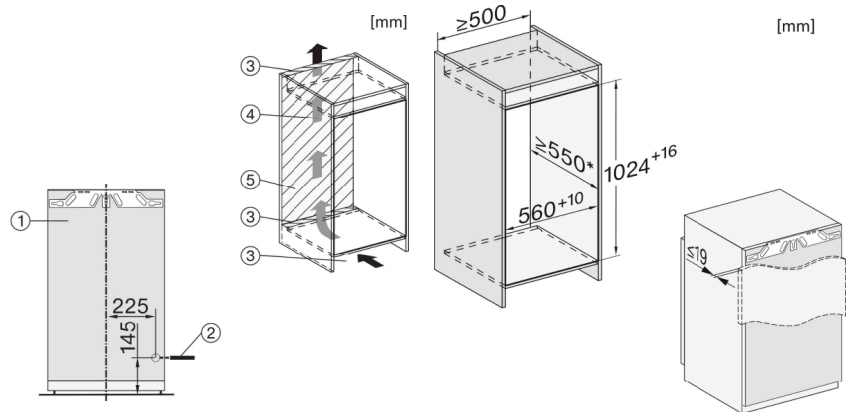

K 7234 E

Einbau-Kühlschrank

mit DailyFresh und moderner LED-Beleuchtung für mehr Komfort.

Technische Daten	
Nischenbreite in mm	560
Nischenhöhe in mm	1.024
Nischentiefe in mm	550
Gerätebreite in mm	559
Gerätehöhe in mm	1.022
Gerätetiefe in mm	546
Gewicht in kg	36,1
Befestigungstechnik	Festtür
Max. Türfrontgewicht Kühlteil in kg	16
Klimaklasse	SN-ST
Kühlzone in l	131
4*-Gefrierzone in l	16
Gesamtnutzinhalt in l	146
Lagerzeit bei Störung in h	9
Gefriervermögen in kg/24h	2,0
Geräuschkategorie (A-D)	B
Geräusch-Schalleistung in dB(A) re1pW	35
Stromaufnahme in Milliampere (mA)	1.200
Spannung in V	220-240
Absicherung in A	10
Frequenz in Hz	50
Länge der elektrischen Zuleitung in m	2,2
Leuchtmittel tauschen	Kundendienst
Phasenanzahl	1
Mitgeliefertes Zubehör	
Eierablage	•

K 7234 E

Einbau-Kühlschrank
mit DailyFresh und moderner LED-Beleuchtung für mehr Komfort.

K7233E, K7234E, Installation (Fußnote*) (Skizze)

- *1. Ansicht von Vorne
- 2. Netzanschlussleitung, L = 2100 mm
- 3. Lüftungsausschnitt min. 200 cm²
- 4. Belüftung
- 5. Kein Anschluss in diesem Bereich

K7233E, K7234E, Einbau (Fußnote*) (Skizze)

*Der deklarierte Energieverbrauch wurde mit einer Nischentiefe von 560 mm ermittelt. Das Kältegerät ist bei einer Nischentiefe von 550 mm voll funktionsfähig, hat aber einen geringfügig höheren Energieverbrauch.