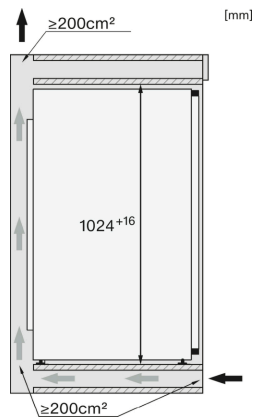

K 7234 E

Einbau-Kühlschrank

mit DailyFresh und moderner LED-Beleuchtung für mehr Komfort.

Technische Daten	
Nischenbreite in mm	560
Nischenhöhe in mm	1.024
Nischentiefe in mm	550
Gerätebreite in mm	559
Gerätehöhe in mm	1.022
Gerätetiefe in mm	546
Gewicht in kg	36,1
Befestigungstechnik	Festtür
Max. Türfrontgewicht Kühlteil in kg	16
Klimaklasse	SN-ST
Kühlzone in l	131
4*-Gefrierzone in l	16
Gesamtnutzinhalt in l	146
Lagerzeit bei Störung in h	9
Gefriervermögen in kg/24h	2,0
Geräuschkategorie (A-D)	B
Geräusch-Schalleistung in dB(A) re1pW	35
Stromaufnahme in Milliampere (mA)	1.200
Spannung in V	220-240
Absicherung in A	10
Frequenz in Hz	50
Länge der elektrischen Zuleitung in m	2,2
Leuchtmittel tauschen	Kundendienst
Phasenanzahl	1
Mitgeliefertes Zubehör	
Eierablage	•

K 7234 E

Einbau-Kühlschrank
mit DailyFresh und moderner LED-Beleuchtung für mehr Komfort.

K7233E, K7234E, Installation (Fußnote*) (Skizze)

- *1. Ansicht von Vorne
- 2. Netzanschlussleitung, L = 2100 mm
- 3. Lüftungsausschnitt min. 200 cm²
- 4. Belüftung
- 5. Kein Anschluss in diesem Bereich

K7233E, K7234E, Einbau (Fußnote*) (Skizze)

*Der deklarierte Energieverbrauch wurde mit einer Nischentiefe von 560 mm ermittelt. Das Kältegerät ist bei einer Nischentiefe von 550 mm voll funktionsfähig, hat aber einen geringfügig höheren Energieverbrauch.