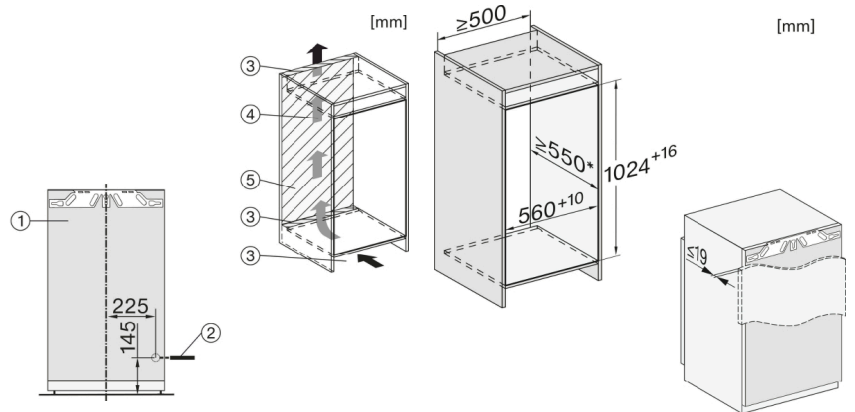

K 7233 E

Einbau-Kühlschrank

mit DailyFresh und moderner LED-Beleuchtung für mehr Komfort.

Technische Daten	
Nischenbreite in mm	560
Nischenhöhe in mm	1.024
Nischentiefe in mm	550
Gerätebreite in mm	559
Gerätehöhe in mm	1.022
Gerätetiefe in mm	546
Gewicht in kg	35,3
Befestigungstechnik	Festtür
Max. Türfrontgewicht Kühlteil in kg	16
Klimaklasse	SN-T
Kühlzone in l	166
Gesamtnutzzinhalt in l	166
Geräuschkategorie (A-D)	B
Geräusch-Schalleistung in dB(A) re1pW	34
Stromaufnahme in Milliampere (mA)	1.200
Spannung in V	220-240
Absicherung in A	10
Frequenz in Hz	50
Länge der elektrischen Zuleitung in m	2,2
Leuchtmittel tauschen	Kundendienst
Phasenanzahl	1
Mitgeliefertes Zubehör	
Eierablage	•

K 7233 E

Einbau-Kühlschrank

mit DailyFresh und moderner LED-Beleuchtung für mehr Komfort.

K7233E, K7234E, Installation (Fußnote*) (Skizze)

- *1. Ansicht von Vorne
- 2. Netzanschlussleitung, L = 2100 mm
- 3. Lüftungsausschnitt min. 200 cm²
- 4. Belüftung
- 5. Kein Anschluss in diesem Bereich

K7233E, K7234E, Einbau (Fußnote*) (Skizze)

*Der deklarierte Energieverbrauch wurde mit einer Nischentiefe von 560 mm ermittelt. Das Kältegerät ist bei einer Nischentiefe von 550 mm voll funktionsfähig, hat aber einen geringfügig höheren Energieverbrauch.