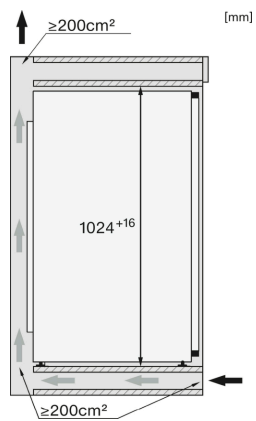

K 7233 E

Einbau-Kühlschrank

mit DailyFresh und moderner LED-Beleuchtung für mehr Komfort.

Technische Daten	
Nischenbreite in mm	560
Nischenhöhe in mm	1.024
Nischentiefe in mm	550
Gerätebreite in mm	559
Gerätehöhe in mm	1.022
Gerätetiefe in mm	546
Gewicht in kg	35,3
Befestigungstechnik	Festtür
Max. Türfrontgewicht Kühlteil in kg	16
Klimaklasse	SN-T
Kühlzone in l	166
Gesamtnutzzinhalt in l	166
Geräuschkategorie (A-D)	B
Geräusch-Schalleistung in dB(A) re1pW	34
Stromaufnahme in Milliampere (mA)	1.200
Spannung in V	220-240
Absicherung in A	10
Frequenz in Hz	50
Länge der elektrischen Zuleitung in m	2,2
Leuchtmittel tauschen	Kundendienst
Phasenanzahl	1
Mitgeliefertes Zubehör	
Eierablage	•

K 7233 E

Einbau-Kühlschrank

mit DailyFresh und moderner LED-Beleuchtung für mehr Komfort.

K7233E, K7234E, Installation (Fußnote*) (Skizze)

- *1. Ansicht von Vorne
- 2. Netzanschlussleitung, L = 2100 mm
- 3. Lüftungsausschnitt min. 200 cm²
- 4. Belüftung
- 5. Kein Anschluss in diesem Bereich

K7233E, K7234E, Einbau (Fußnote*) (Skizze)

*Der deklarierte Energieverbrauch wurde mit einer Nischentiefe von 560 mm ermittelt. Das Kältegerät ist bei einer Nischentiefe von 550 mm voll funktionsfähig, hat aber einen geringfügig höheren Energieverbrauch.