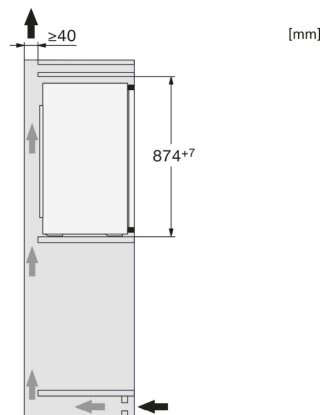

K 7103 D Selection

Einbau-Kühlschrank
mit LED-Beleuchtung für mehr Komfort.

Technische Daten	
Nischenbreite in mm	560
Nischenhöhe in mm	874
Nischentiefe in mm	550
Gerätebreite in mm	558
Gerätehöhe in mm	874
Gerätetiefe in mm	545
Gewicht in kg	35,0
Befestigungstechnik	Festtür
Max. Türfrontgewicht Kühlteil in kg	19
Klimaklasse	SN-ST
Kühlzone in l	144
Gesamtnutzzinhalt in l	144
Geräuschkategorie (A-D)	B
Geräusch-Schalleistung in dB(A) re1pW	33
Stromaufnahme in Milliampere (mA)	700
Spannung in V	220-240
Absicherung in A	10
Frequenz in Hz	50
Länge der elektrischen Zuleitung in m	2,3
Leuchtmittel tauschen	Kundendienst
Phasenanzahl	1
Mitgeliefertes Zubehör	
Eierablage	•

K7113D, K7113F, K7114E, K7103F, K7103D, K7104E,
Installation (Fußnote*) (Skizze)

- *1. Ansicht von Vorne
- 2. Netzanschlussleitung, L = 2300 mm
- 3. Lüftungsausschnitt min. 200 cm²
- 4. Belüftung
- 5. Kein Anschluss in diesem Bereich