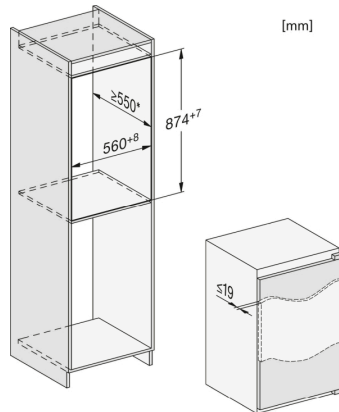

K 7103 D Selection

Einbau-Kühlschrank
mit LED-Beleuchtung für mehr Komfort.

K7113D, K7113F, K7114E, K7103F, K7103D, K7104E,
Einbau (Fußnote*) (Skizze)

*Der deklarierte Energieverbrauch wurde mit einer Nischentiefe von 560 mm ermittelt. Das Kältegerät ist bei einer Nischentiefe von 550 mm voll funktionstüchtig, hat aber einen geringfügig höheren Energieverbrauch.