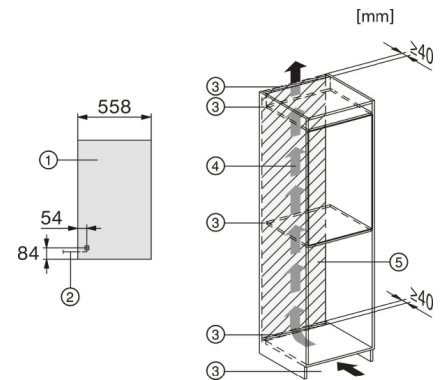

K7113D, K7113F, K7114E, K7103F, K7103D, K7104E,
Installation (Fußnote*) (Skizze)

- *1. Ansicht von Vorne
2. Netzanschlussleitung, L = 2300 mm
3. Lüftungsausschnitt min. 200 cm²
4. Belüftung
5. Kein Anschluss in diesem Bereich