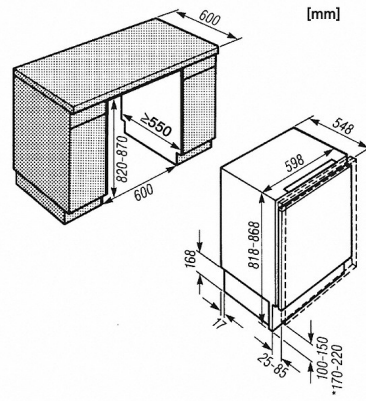

EAN : 4002514984827 / Materialnummer : 09014870

Gerätekategorie	
Kühlschrank	•
Bauform	
Einbaugerät	•
Einbaugerät integriert	•
Einbaugerät untergebaut	•
Türanschlag	rechts
Türanschlag wechselbar	•
Design	
Beleuchtung Kühlzone	LED
Steuerung	
Bedienkonzept	ComfortControl
Anzahl Temperaturzonen	2
Kühlgerät/-zone	
Anzahl der Abstellflächen	2
Anzahl VeggieBoxen	1
Anzahl Innentürabsteller für Konserven	2
Innentürabsteller für Flaschen	1
Effizienz und Nachhaltigkeit	
Energieeffizienzklasse (A - G)	F
Energieverbrauch pro Jahr in kWh	175,93
Energieverbrauch in 24 h in kWh	0,482

K 5124 UiF

Einbau-Kühlschrank

mit 4-Sterne Gefrierfach für Kühlen und Gefrieren auf engem Raum.

Technische Daten	
Nischenbreite in mm	600
Nischenhöhe in mm	820
Nischentiefe in mm	550
Gerätebreite in mm	598
Gerätehöhe in mm	820
Gerätetiefe in mm	548
Gewicht in kg	33,0
Befestigungstechnik	Festtür
Max. Türfrontgewicht Kühlteil in kg	19
Klimaklasse	SN-ST
Kühlzone in l	108
4*-Gefrierzone in l	15
Gesamtnutzinhalt in l	124
Lagerzeit bei Störung in h	10
Gefriervermögen in kg/24h	3,4
Geräuschkategorie (A-D)	C
Geräusch-Schalleistung in dB(A) re1pW	38
Stromaufnahme in Milliampere (mA)	700
Spannung in V	220-240
Absicherung in A	10
Frequenz in Hz	50
Länge der elektrischen Zuleitung in m	2,3
Leuchtmittel tauschen	Kundendienst
Phasenanzahl	1
Mitgeliefertes Zubehör	
Eierablage	•
Eiswürfelschale	•

K 5124 UiF

Einbau-Kühlschrank

mit 4-Sterne Gefrierfach für Kühlen und Gefrieren auf engem Raum.

K5122Ui, K5124UiF, *Fußnote

*bei 870 mm Unterbauhöhe

Miele & Cie. KG

Carl-Miele-Straße 29
33332 Gütersloh
miele.de
info@miele.de
Zentrale 05241 89-0