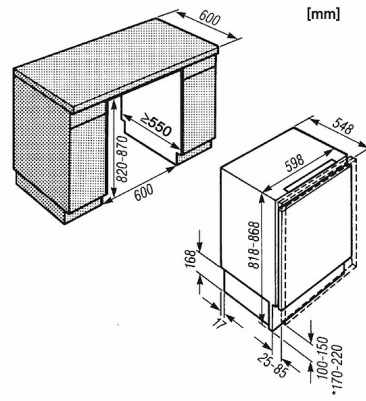

Miele

Mein Prospekt

K 5122 Ui

Einbau-Kühlschrank

mit flexiblem Innenraum zur Lagerung von noch mehr Lebensmitteln.

- Einfache und manuelle Bedienung

EAN : 4002514985589 / Materialnummer : 09014840

Geräte-kategorie	
Kühlschrank	•
Bauform	
Einbaugerät	•
Einbaugerät integriert	•
Einbaugerät untergebaut	•
Türanschlag	rechts
Türanschlag wechselbar	•
Design	
Beleuchtung Kühlzone	LED
Steuerung	
Bedienkonzept	Drehregler
Anzahl Temperaturzonen	1
Kühlgerät/-zone	
Anzahl der Abstellflächen	3
Anzahl VeggieBoxen	1
Anzahl Innentürabsteller für Konserven	2
Innentürabsteller für Flaschen	1
Effizienz und Nachhaltigkeit	
Energieeffizienzklasse (A - G)	F
Energieverbrauch pro Jahr in kWh	113,88
Energieverbrauch in 24 h in kWh	0,312

K 5122 Ui

Einbau-Kühlschrank

mit flexiblem Innenraum zur Lagerung von noch mehr Lebensmitteln.

Technische Daten	
Nischenbreite in mm	600
Nischenhöhe in mm	820
Nischentiefe in mm	550
Gerätebreite in mm	598
Gerätehöhe in mm	820
Gerätetiefe in mm	548
Gewicht in kg	33,0
Befestigungstechnik	Festtür
Max. Türfrontgewicht Kühlteil in kg	19
Klimaklasse	SN-ST
Kühlzone in l	137
Gesamtnutzzinhalt in l	138
Geräuschkategorie (A-D)	C
Geräusch-Schalleistung in dB(A) re1pW	38
Stromaufnahme in Milliampere (mA)	700
Spannung in V	220-240
Absicherung in A	10
Frequenz in Hz	50
Länge der elektrischen Zuleitung in m	2,3
Leuchtmittel tauschen	Kundendienst
Phasenanzahl	1
Mitgeliefertes Zubehör	
Eierablage	•

K 5122 Ui

Einbau-Kühlschrank

mit flexiblem Innenraum zur Lagerung von noch mehr Lebensmitteln.

K5122Ui, K5124UiF, *Fußnote

*bei 870 mm Unterbauhöhe

Miele & Cie. KG

Carl-Miele-Straße 29
33332 Gütersloh
miele.de
info@miele.de
Zentrale 05241 89-0