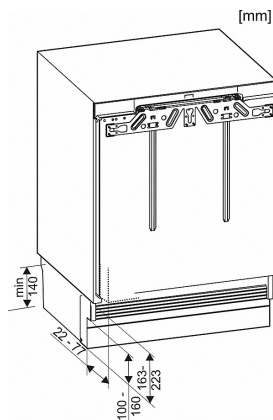

K31222Ui, K31225Ui, K31252Ui, K31242UiF, F31202Ui
(Skizzen)

K31222Ui, K31225Ui, K31252Ui, K31242UiF, F31202Ui
(Skizzen)