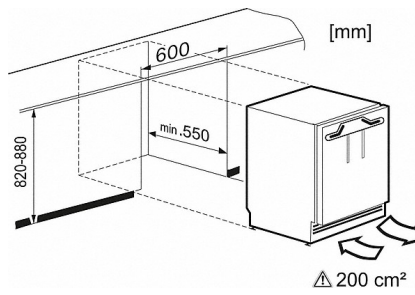

K 31252 Ui

Unterbau-Kühlschrank
mit praktischem Auszugswagen im kompakten Format.