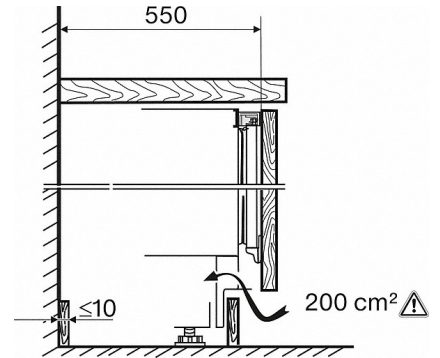

K31222Ui, K31225Ui, K31252Ui, K31242UiF, F31202Ui,
Seitenansicht (Skizzen)