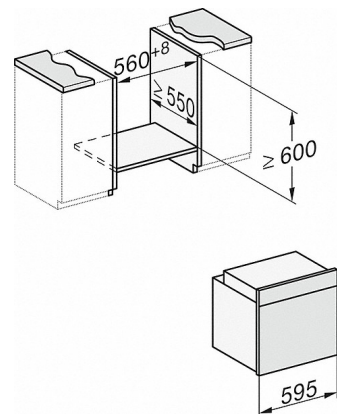

H226x-1B/BP/E/EP/MP, H2760B/BP, H28x0B/BP, H7x6xB/BP/BPX Skizze

1) Netzanschlussleitung, L=1500 mm, 2) In diesem Bereich kein Anschluss, 3) Lüftungsausschnitt min. 150 cm²

H2760B/BP, H28x0B/BP, H7x6xB/BP/BPX, DGC7351, DGC7151 Skizze

22 mm - Glas
23,3 mm - Edelstahl

H226x-1B/BP/E/EP/MP, H2760B/BP, H28x0B/BP, H7x6xB/BP/BPX, Skizze

H226x-1B/BP/E/EP/MP, H2x6xB/BP, H7x6xB/BP/BPX, Skizze

Wenn der Backofen unter einem Kochfeld eingebaut werden soll, beachten Sie die Hinweise zum Einbau des Kochfeldes sowie die Einbauhöhe des Kochfeldes.