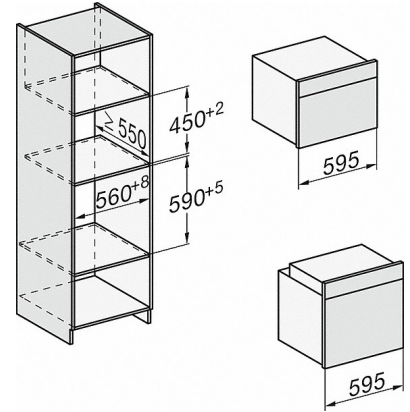

H 7560 BP

Backofen

im perfekt kombinierbaren Design mit Speisethermometer und BrillantLight

DG2740, DG7140, DGM7340, H2760B/BP, H7140BM, H7x64B/BP, H7x60B/BP Skizze

- 1) 474 mm
- 2) 360 mm
- 3) 43 mm
- 4) 22.5 mm
- 5) 53.75 mm

H226x-1B/BP/E/EP/IP, H2760B/BP, H28x0B/BP, H7x40BM/BMX, H7x6xB/BP/BPX, Skizze

H2760B/BP, H28x0B/BP, H7x6xB/BP/BPX, Skizze, Unterbau

22 mm - Glas
23,3 mm - Edelstahl

H2xxx-1 B/BP/E/IP, H7xxx B/BP/BM/BMX, Skizze