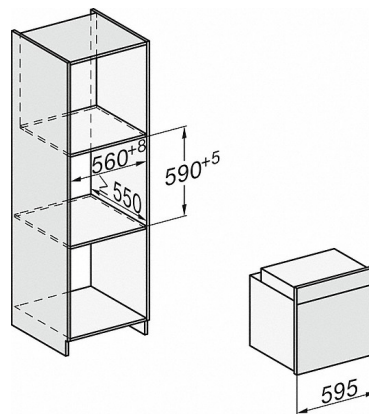

H226x-1B/BP/E/EP/MP, H2760B/BP, H28x0B/BP, H7x6xB/BP/BPX, Skizze