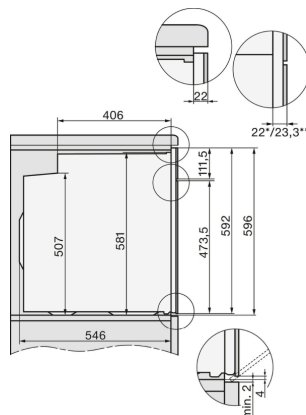

H226x-1B/BP/E/EP/MP, H2760B/BP, H28x0B/BP, H7x6xB/BP/BPX Skizze

1) Netzanschlussleitung, L=1500 mm, 2) In diesem Bereich kein Anschluss, 3) Lüftungsausschnitt min. 150 cm²

H2760B/BP, H28x0B/BP, H7x6xB/BP/BPX, DGC7351, DGC7151 Skizze

22 mm - Glas
23,3 mm - Edelstahl

H226x-1B/BP/E/EP/MP, H2760B/BP, H28x0B/BP, H7x6xB/BP/BPX, Skizze

H226x-1B/BP/E/EP/MP, H2x6xB/BP, H7x6xB/BP/BPX, Skizze

Wenn der Backofen unter einem Kochfeld eingebaut werden soll, beachten Sie die Hinweise zum Einbau des Kochfeldes sowie die Einbauhöhe des Kochfeldes.

H 7560 BP

Backofen

im perfekt kombinierbaren Design mit Speisethermometer und BrillantLight

DG2740, DG7140, DGM7340, H2760B/BP, H7140BM, H7x64B/BP, H7x60B/BP Skizze

- 1) 474 mm
- 2) 360 mm
- 3) 43 mm
- 4) 22.5 mm
- 5) 53.75 mm

H226x-1B/BP/E/EP/IP, H2760B/BP, H28x0B/BP, H7x40BM/BMX, H7x6xB/BP/BPX, Skizze

H2760B/BP, H28x0B/BP, H7x6xB/BP/BPX, Skizze, Unterbau

22 mm - Glas
23,3 mm - Edelstahl

H2xxx-1 B/BP/E/IP, H7xxx B/BP/BM/BMX, Skizze