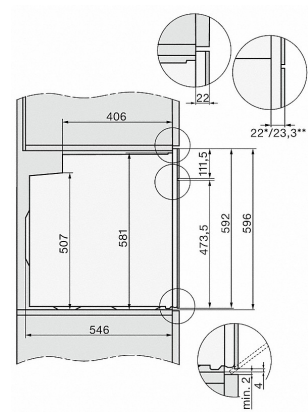

H226x-1B/BP/E/EP/MP, H2760B/BP, H28x0B/BP, H7x6xB/BP/BPX Skizze

1) Netzanschlussleitung, L=1500 mm, 2) In diesem Bereich kein Anschluss, 3) Lüftungsausschnitt min. 150 cm²

H2760B/BP, H28x0B/BP, H7x6xB/BP/BPX, DGC7351, DGC7151 Skizze