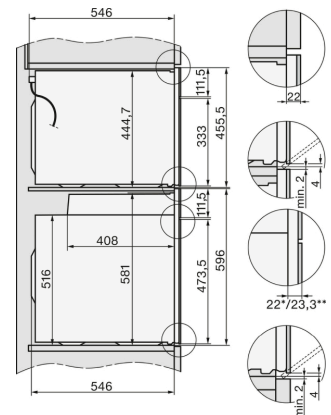

H226x-1B/BP/E/EP/MP, H2760B/BP, H28x0B/BP, H7x6xB/BP/BPX Skizze

1) Netzanschlussleitung, L=1500 mm, 2) In diesem Bereich kein Anschluss, 3) Lüftungsausschnitt min. 150 cm²

H2760B/BP, H28x0B/BP, H7x6xB/BP/BPX, DGC7351, DGC7151 Skizze

22 mm - Glas
23,3 mm - Edelstahl

H226x-1B/BP/E/EP/MP, H2760B/BP, H28x0B/BP, H7x6xB/BP/BPX, Skizze

H226x-1B/BP/E/EP/MP, H2x6xB/BP, H7x6xB/BP/BPX, Skizze

Wenn der Backofen unter einem Kochfeld eingebaut werden soll, beachten Sie die Hinweise zum Einbau des Kochfeldes sowie die Einbauhöhe des Kochfeldes.

H 7560 BP

Backofen

im perfekt kombinierbaren Design mit Speisethermometer und BrillantLight

DG2740, DG7140, DGM7340, H2760B/BP, H7140BM, H7x64B/BP, H7x60B/BP Skizze

- 1) 474 mm
- 2) 360 mm
- 3) 43 mm
- 4) 22.5 mm
- 5) 53.75 mm

H226x-1B/BP/E/EP/IP, H2760B/BP, H28x0B/BP, H7x40BM/BMX, H7x6xB/BP/BPX, Skizze

H2760B/BP, H28x0B/BP, H7x6xB/BP/BPX, Skizze, Unterbau

22 mm - Glas
23,3 mm - Edelstahl

H2xxx-1 B/BP/E/IP, H7xxx B/BP/BM/BMX, Skizze