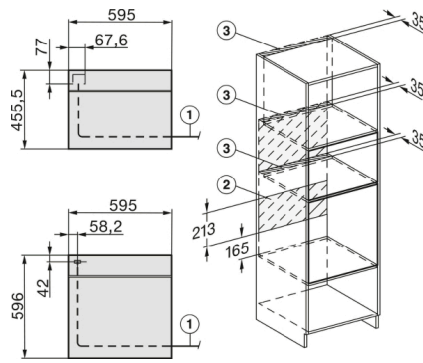

H 7560 BP

Backofen

im perfekt kombinierbaren Design mit Speisethermometer und BrillantLight

DG2740, DG7140, DGM7340, H2760B/BP, H7140BM, H7x64B/BP, H7x60B/BP Skizze

- 1) 474 mm
- 2) 360 mm
- 3) 43 mm
- 4) 22.5 mm
- 5) 53.75 mm

H226x-1B/BP/E/EP/IP, H2760B/BP, H28x0B/BP, H7x40BM/BMX, H7x6xB/BP/BPX, Skizze

H2760B/BP, H28x0B/BP, H7x6xB/BP/BPX, Skizze, Unterbau

22 mm - Glas
23,3 mm - Edelstahl

H2xxx-1 B/BP/E/IP, H7xxx B/BP/BM/BMX, Skizze

22 mm - Glas
23,3 mm - Edelstahl

H 7560 BP

Backofen

im perfekt kombinierbaren Design mit Speisethermometer und BrillantLight

H2xxx-1 B/BP/E/I/IP, H7xxx B/BP/BM/BMX, Skizze

22 mm - Glas
23,3 mm - Edelstahl

Miele & Cie. KG