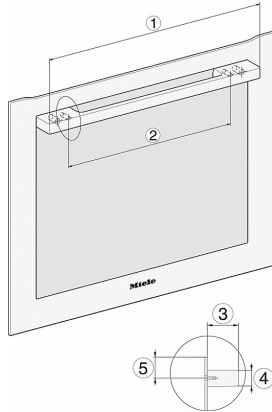

H226x-1B/BP/E/EP/MP, H2760B/BP, H28x0B/BP, H7x6xB/BP/BPX Skizze

1) Netzanschlussleitung, L=1500 mm, 2) In diesem Bereich kein Anschluss, 3) Lüftungsausschnitt min. 150 cm²

H2760B/BP, H28x0B/BP, H7x6xB/BP/BPX, DGC7351, DGC7151 Skizze

22 mm - Glas
23,3 mm - Edelstahl

H226x-1B/BP/E/EP/MP, H2760B/BP, H28x0B/BP, H7x6xB/BP/BPX, Skizze

H226x-1B/BP/E/EP/MP, H2x6xB/BP, H7x6xB/BP/BPX, Skizze

Wenn der Backofen unter einem Kochfeld eingebaut werden soll, beachten Sie die Hinweise zum Einbau des Kochfeldes sowie die Einbauhöhe des Kochfeldes.

H 7560 BP

Backofen

im perfekt kombinierbaren Design mit Speisethermometer und BrillantLight

DG2740, DG7140, DGM7340, H2760B/BP, H7140BM, H7x64B/BP, H7x60B/BP Skizze

- 1) 474 mm
- 2) 360 mm
- 3) 43 mm
- 4) 22.5 mm
- 5) 53.75 mm