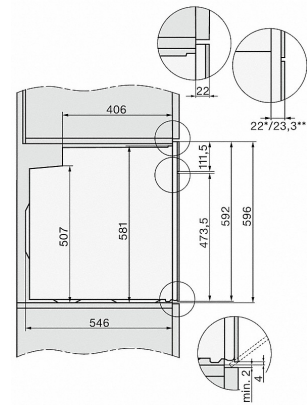

H226x-1B/BP/E/EP/IP, H2760B/BP, H28x0B/BP, H7x6xB/BP/BPX Skizze

H2760B/BP, H28x0B/BP, H7x6xB/BP/BPX, DGC7351, DGC7151 Skizze

1) Netzanschlussleitung, L=1500 mm, 2) In diesem Bereich kein Anschluss, 3) Lüftungsausschnitt min. 150 cm²