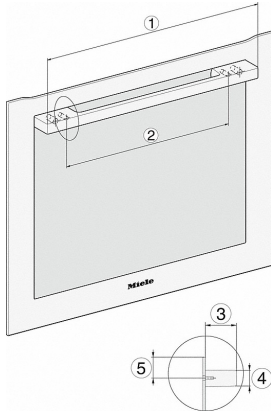

H226x-1B/BP/E/EP/IP, H2760B/BP, H28x0B/BP, H7x6xB/BP/BPX Skizze

H2760B/BP, H28x0B/BP, H7x6xB/BP/BPX, DGC7351, DGC7151 Skizze

1) Netzanschlussleitung, L=1500 mm, 2) In diesem Bereich kein Anschluss, 3) Lüftungsausschnitt min. 150 cm²

22 mm - Glas
23,3 mm - Edelstahl

H226x-1B/BP/E/EP/IP, H2760B/BP, H28x0B/BP, H7x6xB/BP/BPX, Skizze

H226x-1B/BP/E/EP/IP, H2x6xB/BP, H7x6xB/BP/BPX, Skizze

Wenn der Backofen unter einem Kochfeld eingebaut werden soll, beachten Sie die Hinweise zum Einbau des Kochfeldes sowie die Einbauhöhe des Kochfeldes.

H 7164 BP

Backofen

im attraktiven Edelstahl-Design mit Vernetzung und Pyrolyse.

DG2740, DG7140, DGM7340, H2760B/BP, H7140BM, H7x64B/BP, H73x60B/BP Skizze

- 1) 474 mm
- 2) 360 mm
- 3) 43 mm
- 4) 22.5 mm
- 5) 53.75 mm