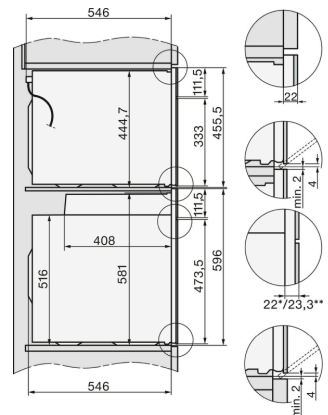

H226x-1B/BP/E/EP/IP, H2760B/BP, H28x0B/BP, H7x6xB/BP/BPX Skizze

H2760B/BP, H28x0B/BP, H7x6xB/BP/BPX, DGC7351, DGC7151 Skizze

1) Netzanschlussleitung, L=1500 mm, 2) In diesem Bereich kein Anschluss, 3) Lüftungsausschnitt min. 150 cm²

22 mm - Glas
23,3 mm - Edelstahl

H226x-1B/BP/E/EP/IP, H2760B/BP, H28x0B/BP, H7x6xB/BP/BPX, Skizze

H226x-1B/BP/E/EP/IP, H2x6xB/BP, H7x6xB/BP/BPX, Skizze

Wenn der Backofen unter einem Kochfeld eingebaut werden soll, beachten Sie die Hinweise zum Einbau des Kochfeldes sowie die Einbauhöhe des Kochfeldes.

H 7164 BP

Backofen

im attraktiven Edelstahl-Design mit Vernetzung und Pyrolyse.

DG2740, DG7140, DGM7340, H2760B/BP, H7140BM, H7x64B/BP, H73x60B/BP Skizze

- 1) 474 mm
- 2) 360 mm
- 3) 43 mm
- 4) 22.5 mm
- 5) 53.75 mm

H226x-1B/BP/E/EP/I/IP, H2760B/BP, H28x0B/BP, H7x40BM/BMX, H7x6xB/BP/BPX, Skizze

H2760B/BP, H28x0B/BP, H7x6xB/BP/BPX, Skizze, Unterbau

22 mm - Glas
23,3 mm - Edelstahl

H2xxx-1 B/BP/E/I/IP, H7xxx B/BP/BM/BMX, Skizze