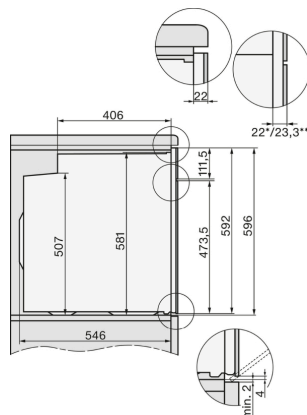

H226x-1B/BP/E/EP/IP, H2760B/BP, H28x0B/BP, H7x6xB/BP/BPX Skizze

H2760B/BP, H28x0B/BP, H7x6xB/BP/BPX, DGC7351, DGC7151 Skizze

1) Netzanschlussleitung, L=1500 mm, 2) In diesem Bereich kein Anschluss, 3) Lüftungsausschnitt min. 150 cm²

22 mm - Glas
23,3 mm - Edelstahl

H226x-1B/BP/E/EP/IP, H2760B/BP, H28x0B/BP, H7x6xB/BP/BPX, Skizze

H226x-1B/BP/E/EP/IP, H2x6xB/BP, H7x6xB/BP/BPX, Skizze

Wenn der Backofen unter einem Kochfeld eingebaut werden soll, beachten Sie die Hinweise zum Einbau des Kochfeldes sowie die Einbauhöhe des Kochfeldes.

H 7164 BP

Backofen

im attraktiven Edelstahl-Design mit Vernetzung und Pyrolyse.

DG2740, DG7140, DGM7340, H2760B/BP, H7140BM, H7x64B/BP, H73x60B/BP Skizze

- 1) 474 mm
- 2) 360 mm
- 3) 43 mm
- 4) 22.5 mm
- 5) 53.75 mm

H226x-1B/BP/E/EP/I/IP, H2760B/BP, H28x0B/BP, H7x40BM/BMX, H7x6xB/BP/BPX, Skizze

H2760B/BP, H28x0B/BP, H7x6xB/BP/BPX, Skizze, Unterbau

22 mm - Glas
23,3 mm - Edelstahl

H2xxx-1 B/BP/E/I/IP, H7xxx B/BP/BM/BMX, Skizze