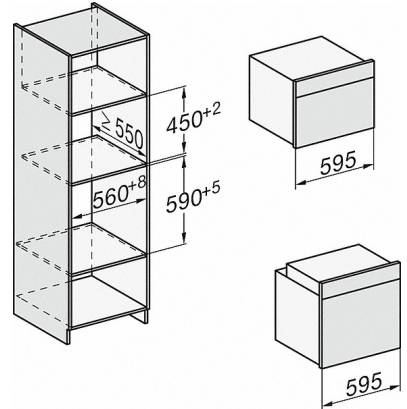

22 mm - Glas
23,3 mm - Edelstahl

H226x-1B/BP/E/EP/IP, H2760B/BP, H28x0B/BP, H7x6xB/BP/BPX, Skizze

H226x-1B/BP/E/EP/IP, H2x6xB/BP, H7x6xB/BP/BPX, Skizze

Wenn der Backofen unter einem Kochfeld eingebaut werden soll, beachten Sie die Hinweise zum Einbau des Kochfeldes sowie die Einbauhöhe des Kochfeldes.

H 7164 BP

Backofen

im attraktiven Edelstahl-Design mit Vernetzung und Pyrolyse.

DG2740, DG7140, DGM7340, H2760B/BP, H7140BM, H7x64B/BP, H73x60B/BP Skizze

- 1) 474 mm
- 2) 360 mm
- 3) 43 mm
- 4) 22.5 mm
- 5) 53.75 mm

H226x-1B/BP/E/EP/I/IP, H2760B/BP, H28x0B/BP, H7x40BM/BMX, H7x6xB/BP/BPX, Skizze

H2760B/BP, H28x0B/BP, H7x6xB/BP/BPX, Skizze, Unterbau

22 mm - Glas
23,3 mm - Edelstahl

H2xxx-1 B/BP/E/I/IP, H7xxx B/BP/BM/BMX, Skizze