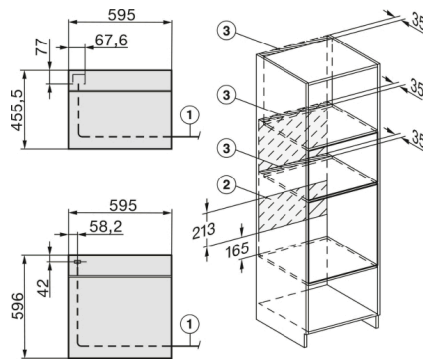

H 7164 BP

Backofen

im attraktiven Edelstahl-Design mit Vernetzung und Pyrolyse.

H2xxx-1 B/BP/E/I/IP, H7xxx B/BP/BM/BMX, Skizze

22 mm - Glas
23,3 mm - Edelstahl