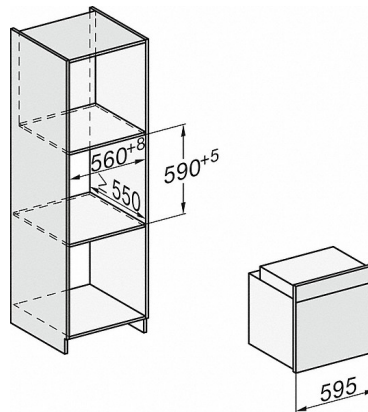

H226x-1B/BP/E/EP/IP, H2760B/BP, H28x0B/BP, H7x6xB/BP/BPX, Skizze

Wenn der Backofen unter einem Kochfeld eingebaut werden soll, beachten Sie die Hinweise zum Einbau des Kochfeldes sowie die Einbauhöhe des Kochfeldes.