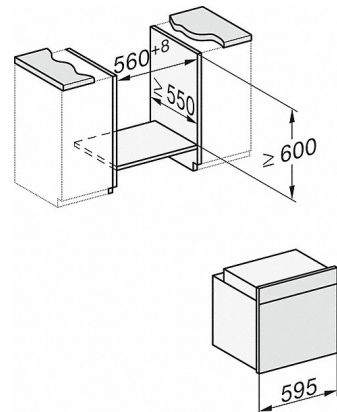

H226x-1B/BP/E/EP/IP, H2x6xB/BP, H7x6xB/BP/BPX, Skizze

Wenn der Backofen unter einem Kochfeld eingebaut werden soll, beachten Sie die Hinweise zum Einbau des Kochfeldes sowie die Einbauhöhe des Kochfeldes.