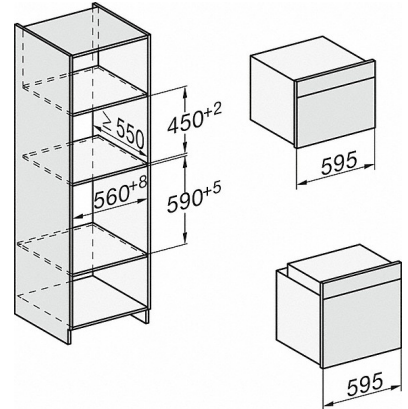

H 7164 B

Backofen

im attraktiven Edelstahl-Design mit Vernetzung und PerfectClean.

DG2740, DG7140, DGM7340, H2760B/BP, H7140BM, H7x64B/BP, H7x60B/BP Skizze

- 1) 474 mm
- 2) 360 mm
- 3) 43 mm
- 4) 22.5 mm
- 5) 53.75 mm

H226x-1B/BP/E/EP/I/IP, H2760B/BP, H28x0B/BP, H7x40BM/BMX, H7x6x6B/BP/BPX, Skizze

H2760B/BP, H28x0B/BP, H7x6x6B/BP/BPX, Skizze, Unterbau

22 mm - Glas  
23,3 mm - Edelstahl

H2xxx-1 B/BP/E/I/IP, H7xxx B/BP/BM/BMX, Skizze