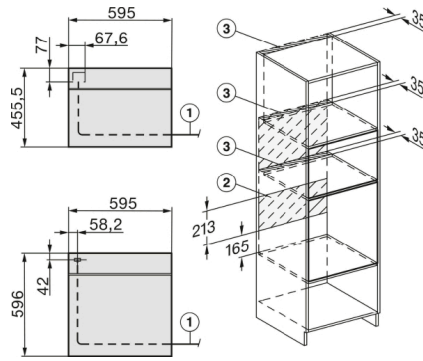

H 7164 B

Backofen

im attraktiven Edelstahl-Design mit Vernetzung und PerfectClean.

H2xxx-1 B/BP/E/I/IP, H7xxx B/BP/BM/BMX, Skizze

22 mm - Glas
23,3 mm - Edelstahl