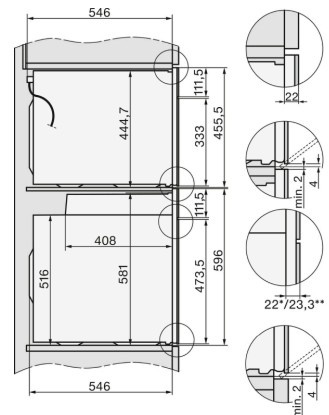

H 7164 B

Backofen

im attraktiven Edelstahl-Design mit Vernetzung und PerfectClean.

DG2740, DG7140, DGM7340, H2760B/BP, H7140BM, H7x64B/BP, H7x60B/BP Skizze

- 1) 474 mm
- 2) 360 mm
- 3) 43 mm
- 4) 22.5 mm
- 5) 53.75 mm

H226x-1B/BP/E/EP/I/IP, H2760B/BP, H28x0B/BP, H7x40BM/BMX, H7x6x6B/BP/BPX, Skizze

H2760B/BP, H28x0B/BP, H7x6x6B/BP/BPX, Skizze, Unterbau

22 mm - Glas  
23,3 mm - Edelstahl

H2xxx-1 B/BP/E/I/IP, H7xxx B/BP/BM/BMX, Skizze