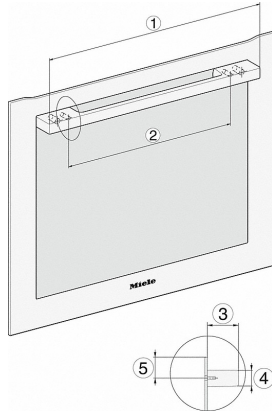

H 7164 B

Backofen

im attraktiven Edelstahl-Design mit Vernetzung und PerfectClean.

DG2740, DG7140, DGM7340, H2760B/BP, H7140BM, H7x64B/BP, H7x60B/BP Skizze

- 1) 474 mm
- 2) 360 mm
- 3) 43 mm
- 4) 22.5 mm
- 5) 53.75 mm