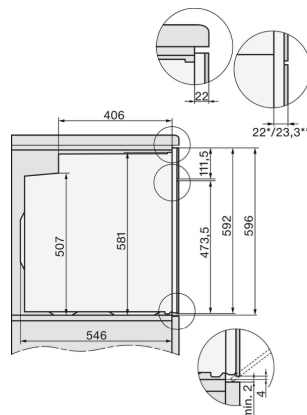

H 7164 B

Backofen

im attraktiven Edelstahl-Design mit Vernetzung und PerfectClean.

DG2740, DG7140, DGM7340, H2760B/BP, H7140BM, H7x64B/BP, H7x60B/BP Skizze

- 1) 474 mm
- 2) 360 mm
- 3) 43 mm
- 4) 22.5 mm
- 5) 53.75 mm

H226x-1B/BP/E/EP/I/IP, H2760B/BP, H28x0B/BP, H7x40BM/BMX, H7x6x6B/BP/BPX, Skizze

H2760B/BP, H28x0B/BP, H7x6x6B/BP/BPX, Skizze, Unterbau

22 mm - Glas  
23,3 mm - Edelstahl

H2xxx-1 B/BP/E/I/IP, H7xxx B/BP/BM/BMX, Skizze