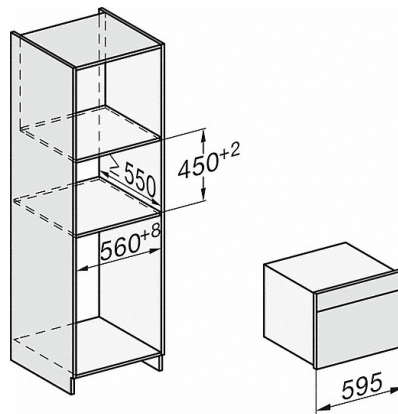

H7x40BM/BMX, Skizze

H7x4xBM, Skizze

Wenn der Backofen unter einem Kochfeld eingebaut werden soll, beachten Sie die Hinweise zum Einbau des Kochfeldes sowie die Einbauhöhe des Kochfeldes.

H 7140 BM

Kompakt-Backofen mit Mikrowelle

im attraktiven Edelstahl-Design mit Automatikprogrammen und Kombi-Betriebsarten.

H7x40BM/BMX, Skizze

- 1) Netzanschlussleitung, L=2000 mm
- 2) In diesem Bereich kein Anschluss
- 3) Lüftungsausschnitt min. 150 cm²