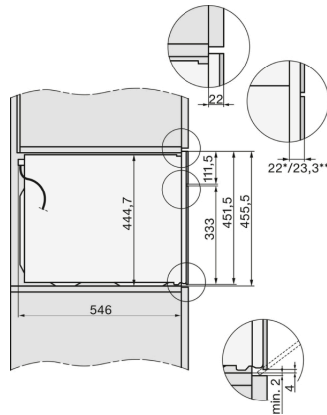

H 7140 BM

Kompakt-Backofen mit Mikrowelle

im attraktiven Edelstahl-Design mit Automatikprogrammen und Kombi-Betriebsarten.

H7x40BM/BMX, Skizze

22 mm - Glas
23,3 mm - Edelstahl