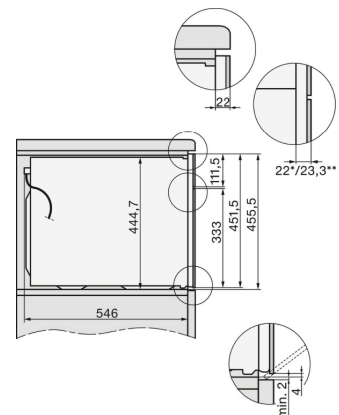

H7x40BM/BMX, Skizze

H7x4xBM, Skizze

Wenn der Backofen unter einem Kochfeld eingebaut werden soll, beachten Sie die Hinweise zum Einbau des Kochfeldes sowie die Einbauhöhe des Kochfeldes.

H 7140 BM

Kompakt-Backofen mit Mikrowelle

im attraktiven Edelstahl-Design mit Automatikprogrammen und Kombi-Betriebsarten.

H7x40BM/BMX, Skizze

- 1) Netzanschlussleitung, L=2000 mm
- 2) In diesem Bereich kein Anschluss
- 3) Lüftungsausschnitt min. 150 cm²

DG2740, DG7140, DGM7340, H2760B/BP, H7140BM, H7x64B/BP, H73x60B/BP Skizze

- 1) 474 mm
- 2) 360 mm
- 3) 43 mm
- 4) 22,5 mm
- 5) 53.75 mm

H226x-1B/BP/E/EP/IP, H2760B/BP, H28x0B/BP, H7x40BM/BMX, H7x6xB/BP/BPX, Skizze