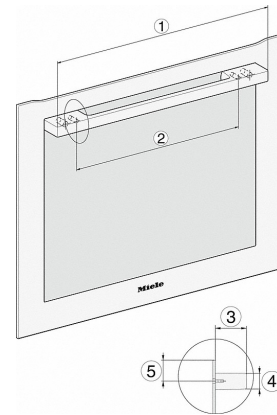

H7x40BM/BMX, Skizze

H7x4xBM, Skizze

Wenn der Backofen unter einem Kochfeld eingebaut werden soll, beachten Sie die Hinweise zum Einbau des Kochfeldes sowie die Einbauhöhe des Kochfeldes.

H 7140 BM

Kompakt-Backofen mit Mikrowelle

im attraktiven Edelstahl-Design mit Automatikprogrammen und Kombi-Betriebsarten.

H7x40BM/BMX, Skizze

- 1) Netzanschlussleitung, L=2000 mm
- 2) In diesem Bereich kein Anschluss
- 3) Lüftungsausschnitt min. 150 cm²

DG2740, DG7140, DGM7340, H2760B/BP, H7140BM, H7x64B/BP, H73x60B/BP Skizze

- 1) 474 mm
- 2) 360 mm
- 3) 43 mm
- 4) 22,5 mm
- 5) 53.75 mm

H226x-1B/BP/E/EP/IP, H2760B/BP, H28x0B/BP, H7x40BM/BMX, H7x6xB/BP/BPX, Skizze