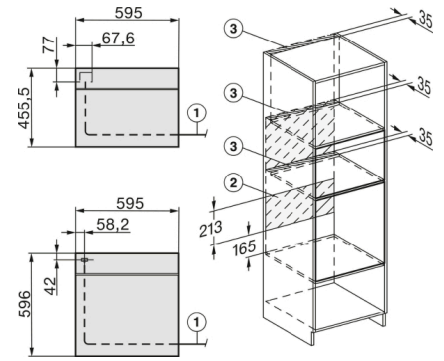

DG2740, DG7140, DGM7340, H2760B/BP, H7140BM, H7x64B/BP, H73x60B/BP Skizze

- 1) 474 mm
- 2) 360 mm
- 3) 43 mm
- 4) 22,5 mm
- 5) 53.75 mm

H226x-1B/BP/E/EP/IP, H2760B/BP, H28x0B/BP, H7x40BM/BMX, H7x6xB/BP/BPX, Skizze

H7x40BM/BMX, Skizze, Unterbau

- 22 mm - Glas
- 23,3 mm - Edelstahl

H 7140 BM

Kompakt-Backofen mit Mikrowelle
im attraktiven Edelstahl-Design mit Automatikprogrammen und Kombi-Betriebsarten.

H2xxx-1 B/BP/E/I/IP, H7xxx B/BP/BM/BMX, Skizze

22 mm - Glas
23,3 mm - Edelstahl

H2xxx-1 B/BP/E/I/IP, H7xxx B/BP/BM/BMX, Skizze

22 mm - Glas
23,3 mm - Edelstahl

Miele & Cie. KG

Carl-Miele-Straße 29
33332 Gütersloh
miele.de
info@miele.de
Zentrale 05241 89-0