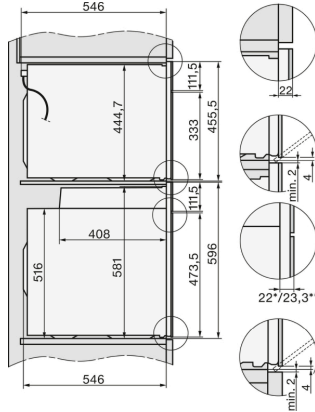

H 7140 BM

Kompakt-Backofen mit Mikrowelle
im attraktiven Edelstahl-Design mit Automatikprogrammen und Kombi-Betriebsarten.

H2xxx-1 B/BP/E/I/IP, H7xxx B/BP/BM/BMX, Skizze

22 mm - Glas
23,3 mm - Edelstahl