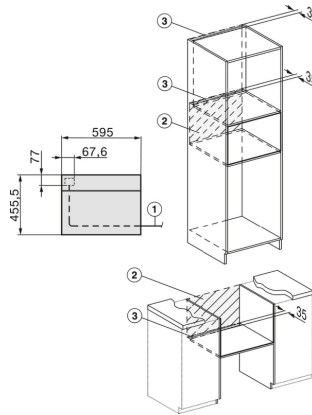

H7x40BM/BMX, Skizze

H7x4xBM, Skizze

Wenn der Backofen unter einem Kochfeld eingebaut werden soll, beachten Sie die Hinweise zum Einbau des Kochfeldes sowie die Einbauhöhe des Kochfeldes.

H 7140 BM

Kompakt-Backofen mit Mikrowelle

im attraktiven Edelstahl-Design mit Automatikprogrammen und Kombi-Betriebsarten.

H7x40BM/BMX, Skizze

- 1) Netzanschlussleitung, L=2000 mm
- 2) In diesem Bereich kein Anschluss
- 3) Lüftungsausschnitt min. 150 cm²

DG2740, DG7140, DGM7340, H2760B/BP, H7140BM, H7x64B/BP, H73x60B/BP Skizze

- 1) 474 mm
- 2) 360 mm
- 3) 43 mm
- 4) 22,5 mm
- 5) 53.75 mm

H226x-1B/BP/E/EP/IP, H2760B/BP, H28x0B/BP, H7x40BM/BMX, H7x6xB/BP/BPX, Skizze