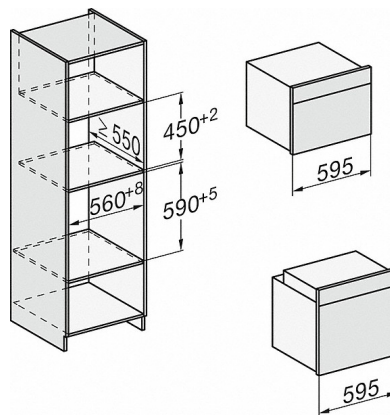

im attraktiven Edelstahl-Design mit Automatikprogrammen und Kombi-Betriebsarten.

H7x40BM/BMX, Skizze

- 1) Netzanschlussleitung, L=2000 mm
- 2) In diesem Bereich kein Anschluss
- 3) Lüftungsausschnitt min. 150 cm²

DG2740, DG7140, DGM7340, H2760B/BP, H7140BM, H7x64B/BP, H73x60B/BP Skizze

- 1) 474 mm
- 2) 360 mm
- 3) 43 mm
- 4) 22,5 mm
- 5) 53.75 mm

H226x-1B/BP/E/EP/IP, H2760B/BP, H28x0B/BP, H7x40BM/BMX, H7x6xB/BP/BPX, Skizze