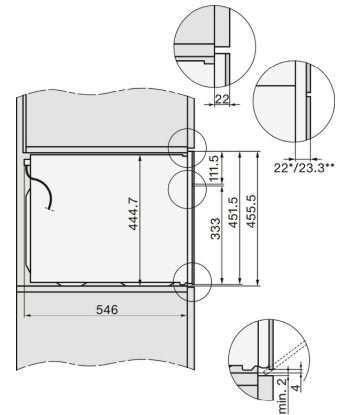

H7x40BM/BMX, Skizze, GB, AUS

22 mm - Glas
23,3 mm - Edelstahl