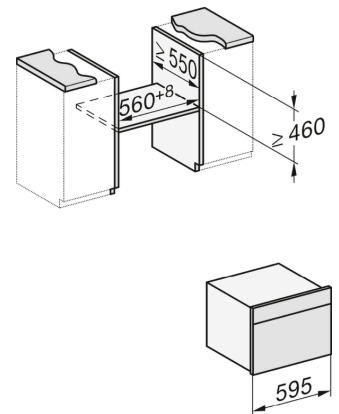

H7x4xBM, Skizze

Wenn der Backofen unter einem Kochfeld eingebaut werden soll, beachten Sie die Hinweise zum Einbau des Kochfeldes sowie die Einbauhöhe des Kochfeldes.