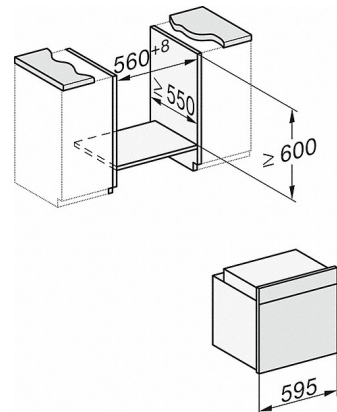

### Herd

zur Kombination mit Induktionskochfeldern zum günstigen Einstiegspreis.

H226x-1B/BP/E/EP/MP, H2760B/BP, H28x0B/BP, H7x6xB/BP/BPX Skizze

1) Netzanschlussleitung, L=1500 mm, 2) In diesem Bereich kein Anschluss, 3) Lüftungsausschnitt min. 150 cm<sup>2</sup>

H2760B/BP, H28x0B/BP, H7x6xB/BP/BPX, DGC7351, DGC7151 Skizze

22 mm - Glas  
23,3 mm - Edelstahl

H226x-1B/BP/E/EP/MP, H2760B/BP, H28x0B/BP, H7x6xB/BP/BPX, Skizze

H226x-1B/BP/E/EP/MP, H2x6xB/BP, H7x6xB/BP/BPX, Skizze