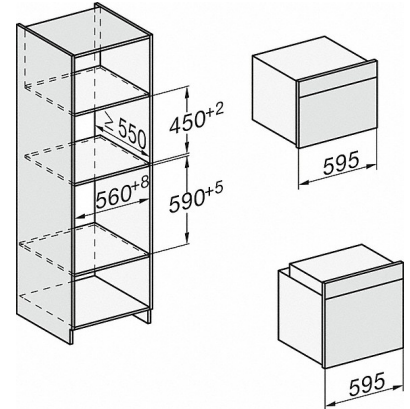

Wenn der Backofen unter einem Kochfeld eingebaut werden soll, beachten Sie die Hinweise zum Einbau des Kochfeldes sowie die Einbauhöhe des Kochfeldes.

H 2267-1 | ACTIVE

Herd

zur Kombination mit Induktionskochfeldern zum günstigen Einstiegspreis.

H226x-1B/BP/E/EP/IP, Skizze

- 1) 400 mm
- 2) 360 mm
- 3) 42 mm
- 4) 27 mm
- 5) 32.5 mm

H226x-1B/BP/E/EP/IP, H2760B/BP, H28x0B/BP, H7x40BM/BMX, H7x6xB/BP/BPX, Skizze

H2760B/BP, H28x0B/BP, H7x6xB/BP/BPX, Skizze, Unterbau