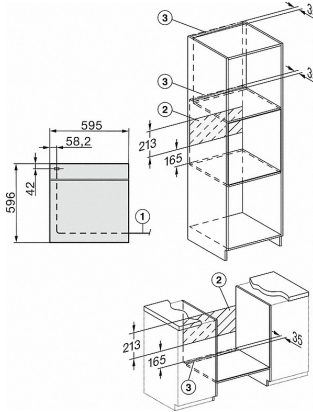

H 2267-1 | ACTIVE

Herd

zur Kombination mit Induktionskochfeldern zum günstigen Einstiegspreis.

<b>Technische Daten</b>	
Garraumvolumen in l	76
Anzahl der Einschubebenen	5
Kennzeichnung der Einschubebenen	•
Garraumbeleuchtung	1 Halogen-Spot
Temperaturen in °C	30
Nischenbreite in mm	560
Nischenhöhe in mm	600
Nischentiefe in mm	550
Gerätebreite in mm	595
Gerätehöhe in mm	596
Gerätetiefe in mm	569
Gewicht in kg	42,0
Gesamtanschlusswert in kW	10,9
Spannung in V	220-240
Frequenz in Hz	50
Phasenanzahl	3
Absicherung in A	16
Leuchtmittel tauschen	Kunde
<b>Mitgeliefertes Zubehör</b>	
Backblech mit PerfectClean	1
Universalblech mit PerfectClean	1
Back- und Bratrost	1
FlexiClip-Vollauszug (Paar)	1
Herausnehmbare Aufnahmegitter (Paar)	1

### Herd

zur Kombination mit Induktionskochfeldern zum günstigen Einstiegspreis.

H226x-1B/BP/E/EP/MP, H2760B/BP, H28x0B/BP, H7x6xB/BP/BPX Skizze

1) Netzanschlussleitung, L=1500 mm, 2) In diesem Bereich kein Anschluss, 3) Lüftungsausschnitt min. 150 cm<sup>2</sup>