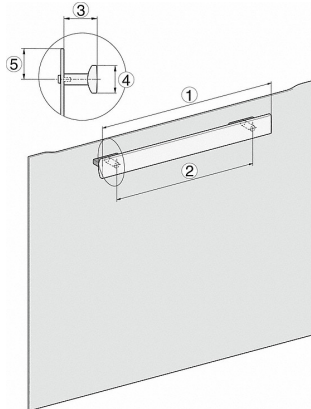

### Herd

zur Kombination mit Induktionskochfeldern zum günstigen Einstiegspreis.

H226x-1B/BP/E/EP/MP, H2760B/BP, H28x0B/BP, H7x6xB/BP/BPX Skizze

1) Netzanschlussleitung, L=1500 mm, 2) In diesem Bereich kein Anschluss, 3) Lüftungsausschnitt min. 150 cm<sup>2</sup>

H2760B/BP, H28x0B/BP, H7x6xB/BP/BPX, DGC7351, DGC7151 Skizze

22 mm - Glas  
23,3 mm - Edelstahl

H226x-1B/BP/E/EP/MP, H2760B/BP, H28x0B/BP, H7x6xB/BP/BPX, Skizze

H226x-1B/BP/E/EP/MP, H2x6xB/BP, H7x6xB/BP/BPX, Skizze

Wenn der Backofen unter einem Kochfeld eingebaut werden soll, beachten Sie die Hinweise zum Einbau des Kochfeldes sowie die Einbauhöhe des Kochfeldes.

H 2267-1 | ACTIVE

Herd

zur Kombination mit Induktionskochfeldern zum günstigen Einstiegspreis.

H226x-1B/BP/E/EP/IP, Skizze

- 1) 400 mm
- 2) 360 mm
- 3) 42 mm
- 4) 27 mm
- 5) 32.5 mm

H226x-1B/BP/E/EP/IP, H2760B/BP, H28x0B/BP, H7x40BM/BMX, H7x6xB/BP/BPX, Skizze

H2760B/BP, H28x0B/BP, H7x6xB/BP/BPX, Skizze, Unterbau