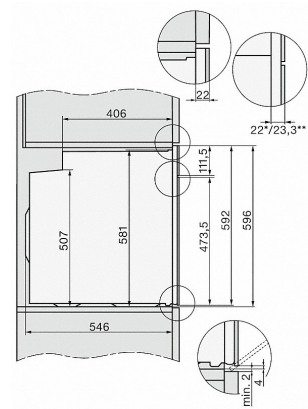

### Herd

zur Kombination mit Induktionskochfeldern zum günstigen Einstiegspreis.

H226x-1B/BP/E/EP/MP, H2760B/BP, H28x0B/BP, H7x6xB/BP/BPX Skizze

1) Netzanschlussleitung, L=1500 mm, 2) In diesem Bereich kein Anschluss, 3) Lüftungsausschnitt min. 150 cm<sup>2</sup>