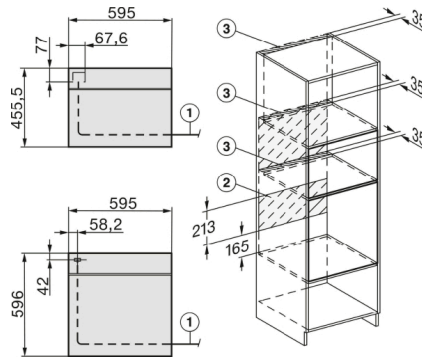

H226x-1B/BP/E/EP/IP, Skizze

- 1) 400 mm
- 2) 360 mm
- 3) 42 mm
- 4) 27 mm
- 5) 32.5 mm

H226x-1B/BP/E/EP/IP, H2760B/BP, H28x0B/BP, H7x40BM/BMX, H7x6xB/BP/BPX, Skizze

H2760B/BP, H28x0B/BP, H7x6xB/BP/BPX, Skizze, Unterbau

- 22 mm - Glas  
23,3 mm - Edelstahl

H2xxx-1 B/BP/E/IP, H7xxx B/BP/BM/BMX, Skizze

- 22 mm - Glas  
23,3 mm - Edelstahl

H 2267-1 | ACTIVE

Herd

zur Kombination mit Induktionskochfeldern zum günstigen Einstiegspreis.

H2xxx-1 B/BP/E/I/IP, H7xxx B/BP/BM/BMX, Skizze

22 mm - Glas  
23,3 mm - Edelstahl