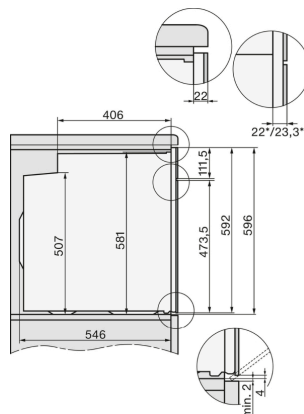

H2760B/BP, H28x0B/BP, H7x6xB/BP/BPX, DGC7351, DGC7151 Skizze

22 mm - Glas  
23,3 mm - Edelstahl

H226x-1B/BP/E/EP/MP, H2760B/BP, H28x0B/BP, H7x6xB/BP/BPX, Skizze

H226x-1B/BP/E/EP/MP, H2x6xB/BP, H7x6xB/BP/BPX, Skizze

Wenn der Backofen unter einem Kochfeld eingebaut werden soll, beachten Sie die Hinweise zum Einbau des Kochfeldes sowie die Einbauhöhe des Kochfeldes.

H 2267-1 | ACTIVE

Herd

zur Kombination mit Induktionskochfeldern zum günstigen Einstiegspreis.

H226x-1B/BP/E/EP/IP, Skizze

- 1) 400 mm
- 2) 360 mm
- 3) 42 mm
- 4) 27 mm
- 5) 32.5 mm

H226x-1B/BP/E/EP/IP, H2760B/BP, H28x0B/BP, H7x40BM/BMX, H7x6xB/BP/BPX, Skizze

H2760B/BP, H28x0B/BP, H7x6xB/BP/BPX, Skizze, Unterbau

H2xxx-1 B/BP/E/I/IP, H7xxx B/BP/BM/BMX, Skizze

22 mm - Glas  
23,3 mm - Edelstahl