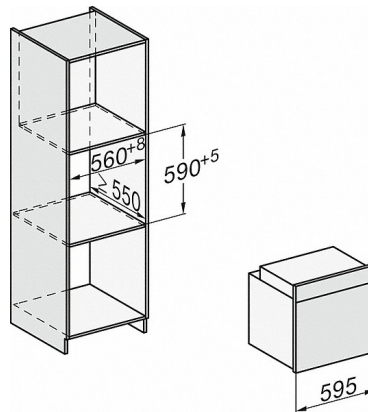

### Herd

zur Kombination mit Induktionskochfeldern zum günstigen Einstiegspreis.

H226x-1B/BP/E/EP/MP, H2760B/BP, H28x0B/BP, H7x6xB/BP/BPX Skizze

1) Netzanschlussleitung, L=1500 mm, 2) In diesem Bereich kein Anschluss, 3) Lüftungsausschnitt min. 150 cm<sup>2</sup>

H2760B/BP, H28x0B/BP, H7x6xB/BP/BPX, DGC7351, DGC7151 Skizze

22 mm - Glas  
23,3 mm - Edelstahl

H226x-1B/BP/E/EP/MP, H2760B/BP, H28x0B/BP, H7x6xB/BP/BPX, Skizze

H226x-1B/BP/E/EP/MP, H2x6xB/BP, H7x6xB/BP/BPX, Skizze