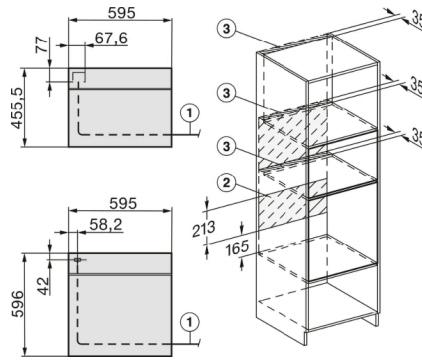

H2xxx-1 B/BP/E/I/IP, H7xxx B/BP/BM/BMX, Skizze

22 mm - Glas
23,3 mm - Edelstahl

Miele & Cie. KG

Carl-Miele-Straße 29
33332 Gütersloh
miele.de
info@miele.de
Zentrale 05241 89-0

Miele Kundenservice für Hausgeräte