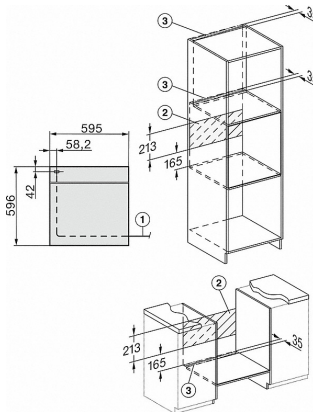

H 2267-1 B ACTIVE

Backofen

mit Timer, PerfectClean und FlexiClip-Vollauszug zum günstigen Einstiegspreis.

H226x-1B/BP/E/EP/MP, H2760B/BP, H28x0B/BP, H7x6xB/BP/BPX Skizze

1) Netzanschlussleitung, L=1500 mm, 2) In diesem Bereich kein Anschluss, 3) Lüftungsausschnitt min. 150 cm²

22 mm - Glas
23,3 mm - Edelstahl