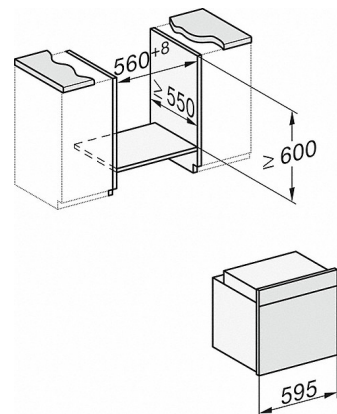

1) Netzanschlussleitung, L=1500 mm, 2) In diesem Bereich kein Anschluss, 3) Lüftungsausschnitt min. 150 cm²

22 mm - Glas
23,3 mm - Edelstahl

H226x-1B/BP/E/EP/MP, H2760B/BP, H28x0B/BP, H7x6xB/BP/BPX, Skizze