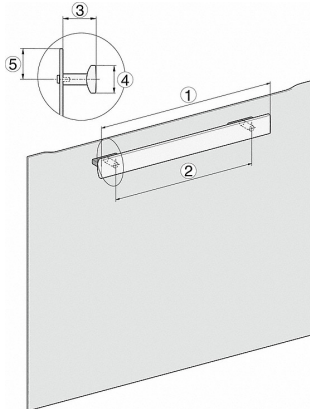

H 2267-1 B ACTIVE

Backofen

mit Timer, PerfectClean und FlexiClip-Vollauszug zum günstigen Einstiegspreis.

H226x-1B/BP/E/EP/I/IP, Skizze

1) 400 mm
2) 360 mm
3) 42 mm
4) 27 mm
5) 32.5 mm