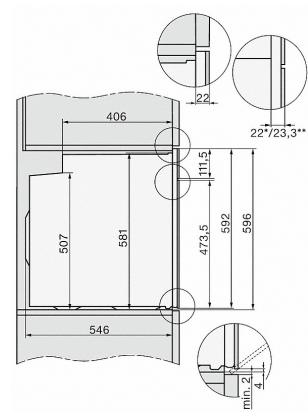

H 2267-1 B ACTIVE

Backofen

mit Timer, PerfectClean und FlexiClip-Vollauszug zum günstigen Einstiegspreis.

H2760B/BP, H28x0B/BP, H7x6xB/BP/BPX, DGC7351, DGC7151 Skizze

1) Netzanschlussleitung, L=1500 mm, 2) In diesem Bereich kein Anschluss, 3) Lüftungsausschnitt min. 150 cm²

22 mm - Glas
23,3 mm - Edelstahl