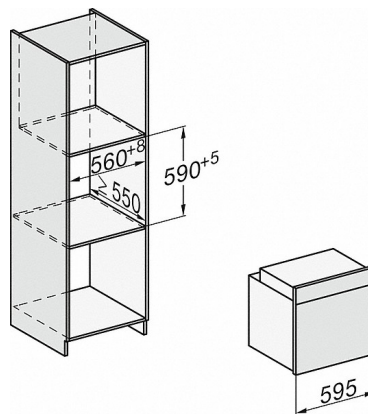

1) Netzanschlussleitung, L=1500 mm, 2) In diesem Bereich kein Anschluss, 3) Lüftungsausschnitt min. 150 cm²

22 mm - Glas
23,3 mm - Edelstahl

H226x-1B/BP/E/EP/MP, H2760B/BP, H28x0B/BP, H7x6xB/BP/BPX, Skizze