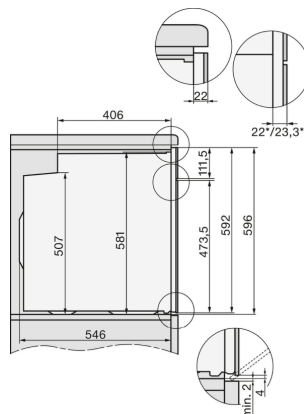

H2760B/BP, H28x0B/BP, H7x6xB/BP/BPX, Skizze, Unterbau

- 22 mm - Glas
- 23,3 mm - Edelstahl