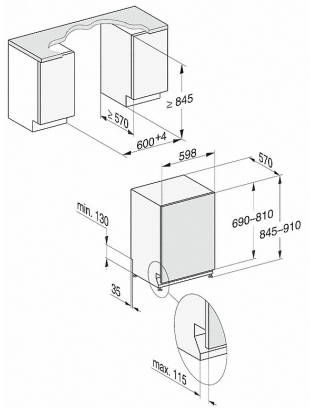

G 7465 SCVi XXL AutoDos

Vollintegrierter Geschirrspüler XXL

mit automatischer Dosierung dank AutoDos mit integrierter PowerDisk.

| Spülprogramme | |
|---------------------------------------|------------------------|
| ECO | • |
| Automatic | • |
| Intensiv 75°C | • |
| PowerWash 60°C | • |
| Fein | • |
| QuickPowerWash | • |
| Hygiene | • |
| SolarSpar | • |
| ExtraLeise 40 dB(A) | • |
| Gerätepflge | • |
| Spüloptionen | |
| Extra trocken | • |
| IntenseZone | • |
| Express | • |
| AutoDos | • |
| extra sauber | • |
| Korbgestaltung | |
| Besteckunterbringung | 3D-MultiFlex-Schublade |
| FlexCare-Gläserhalter | 2 |
| FlexCare-Tassenauflage | 1 |
| Korbgestaltung | ExtraComfort |
| Sicherheit | |
| Waterproof-System | • |
| Sieb-Kontrollanzeige | • |
| Technische Daten | |
| Nischenbreite in mm | 600 |
| Nischenhöhe in mm | 845 |
| Niscentiefe in mm | 570 |
| Gerätebreite in mm | 598 |
| Gerätehöhe in mm | 845 |
| Gerätetiefe in mm | 570 |
| Gerätetiefe bei geöffneter Tür in cm | 120,5 |
| Nettogewicht in kg | 49,0 |
| Gesamtanschlusswert in kW | 2,0 |
| Spannung in V | 230 |
| Absicherung in A | 10 |
| Phasenanzahl | 1 |
| Elektrische Frequenz Standard | 50 |
| Länge Wasserzulaufschlauch in m | 1,50 |
| Länge Wasserablaufschlauch in m | 1,50 |
| Länge der elektrischen Zuleitung in m | 1,70 |
| Min .- max. Frontplattengewicht in kg | 4,0 |

G 7465 SCVi XXL AutoDos

Vollintegrierter Geschirrspüler XXL

mit automatischer Dosierung dank AutoDos mit integrierter PowerDisk.

G7000 XXL, vollintegrierbare G, 60cm (Skizze)

- 1) Sockelhöhe 35-155 mm,
- 2) Sockelhöhe 100-220 mm,
- 3) Gerätehöhe max. 970 mm mit Umbausatz Sockelhöhe-1 (Mat.-Nr. 6.394.761)