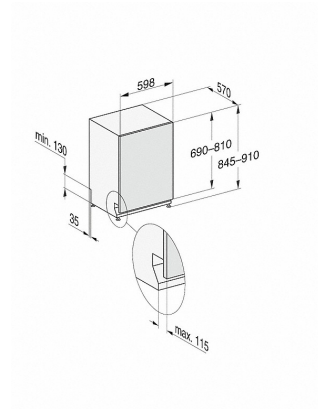

G 7465 SCVi XXL AutoDos

Vollintegrierter Geschirrspüler XXL

mit automatischer Dosierung dank AutoDos mit integrierter PowerDisk.

G7000 XXL, vollintegrierbare G, 60cm (Skizze)

- 1) Sockelhöhe 35-155 mm,
- 2) Sockelhöhe 100-220 mm,
- 3) Gerätehöhe max. 970 mm mit Umbausatz Sockelhöhe-1 (Mat.-Nr. 6.394.761)