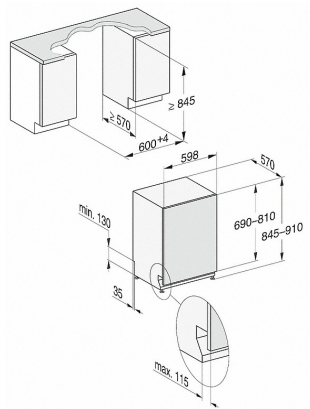

G 7975 SCVi XXL AutoDos K20

Vollintegrierter Geschirrspüler

– der Miele Alleskönner für griffloses Küchendesign.

Technische Daten	
Nischenbreite in mm	600
Nischenhöhe in mm	845
Nischentiefe in mm	570
Gerätebreite in mm	598
Gerätehöhe in mm	845
Gerätetiefe in mm	570
Gerätetiefe bei geöffneter Tür in cm	120,5
Nettogewicht in kg	49,0
Gesamtanschlusswert in kW	2,0
Spannung in V	230
Absicherung in A	10
Phasenanzahl	1
Elektrische Frequenz Standard	50
Länge Wasserzulaufschlauch in m	1,50
Länge Wasserablaufschlauch in m	1,50
Länge der elektrischen Zuleitung in m	1,70
Min .- max. Frontplattengewicht in kg	4,0
Leuchtmittel tauschen	Kundendienst

G 7975 SCVi XXL AutoDos K20

Vollintegrierter Geschirrspüler

– der Miele Alleskönner für griffloses Küchendesign.

G7000 XXL, vollintegrierbare G, 60cm (Skizze)

- 1) Sockelhöhe 35-155 mm,
- 2) Sockelhöhe 100-220 mm,
- 3) Gerätehöhe max. 970 mm mit Umbausatz Sockelhöhe-1 (Mat.-Nr. 6.394.761)