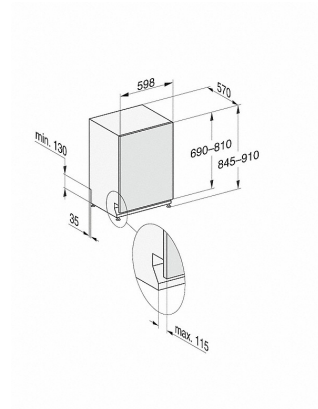

G 7975 SCVi XXL AutoDos K20

Vollintegrierter Geschirrspüler

– der Miele Alleskönner für griffloses Küchendesign.

G7000 XXL, vollintegrierbare G, 60cm (Skizze)

- 1) Sockelhöhe 35-155 mm,
- 2) Sockelhöhe 100-220 mm,
- 3) Gerätehöhe max. 970 mm mit Umbausatz Sockelhöhe-1 (Mat.-Nr. 6.394.761)

G7000, vollintegrierbare G, XXL, 60cm (Skizze)