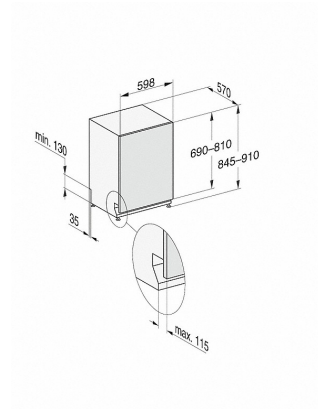

G 7695 SCVi XXL AutoDos K20

Vollintegrierter Geschirrspüler XXL

mit automatischer Dosierung dank AutoDos mit integrierter PowerDisk.

Technische Daten	
Nischenbreite in mm	600
Nischenhöhe in mm	845
Niscentiefe in mm	570
Gerätebreite in mm	598
Gerätehöhe in mm	845
Gerätetiefe in mm	570
Gerätetiefe bei geöffneter Tür in cm	120,5
Nettogewicht in kg	49,0
Gesamtanschlusswert in kW	2,0
Spannung in V	230
Absicherung in A	10
Phasenanzahl	1
Elektrische Frequenz Standard	50
Länge Wasserzulaufschlauch in m	1,50
Länge Wasserablaufschlauch in m	1,50
Länge der elektrischen Zuleitung in m	1,70
Min .- max. Frontplattengewicht in kg	4,0
Leuchtmittel tauschen	Kundendienst

mit automatischer Dosierung dank AutoDos mit integrierter PowerDisk.

G7000 XXL, vollintegrierbare G, 60cm (Skizze)

- 1) Sockelhöhe 35-155 mm,
- 2) Sockelhöhe 100-220 mm,
- 3) Gerätehöhe max. 970 mm mit Umbausatz Sockelhöhe-1 (Mat.-Nr. 6.394.761)