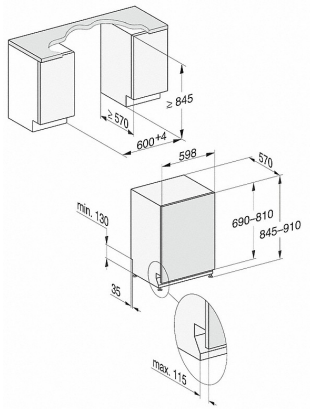

G 7695 SCVi XXL AutoDos K20

Vollintegrierter Geschirrspüler XXL

mit automatischer Dosierung dank AutoDos mit integrierter PowerDisk.

Technische Daten	
Nischenbreite in mm	600
Nischenhöhe in mm	845
Niscentiefe in mm	570
Gerätebreite in mm	598
Gerätehöhe in mm	845
Gerätetiefe in mm	570
Gerätetiefe bei geöffneter Tür in cm	120,5
Nettogewicht in kg	49,0
Gesamtanschlusswert in kW	2,0
Spannung in V	230
Absicherung in A	10
Phasenanzahl	1
Elektrische Frequenz Standard	50
Länge Wasserzulaufschlauch in m	1,50
Länge Wasserablaufschlauch in m	1,50
Länge der elektrischen Zuleitung in m	1,70
Min .- max. Frontplattengewicht in kg	4,0
Leuchtmittel tauschen	Kundendienst

mit automatischer Dosierung dank AutoDos mit integrierter PowerDisk.

G7000 XXL, vollintegrierbare G, 60cm (Skizze)

- 1) Sockelhöhe 35-155 mm,
- 2) Sockelhöhe 100-220 mm,
- 3) Gerätehöhe max. 970 mm mit Umbausatz Sockelhöhe-1 (Mat.-Nr. 6.394.761)