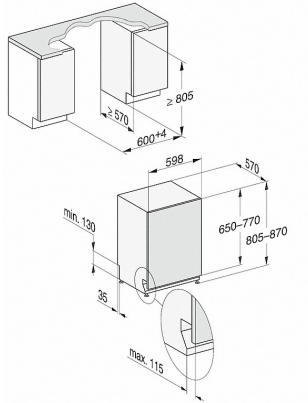

G 7690 SCVi AutoDos K20

Vollintegrierter Geschirrspüler

mit automatischer Dosierung dank AutoDos mit integrierter PowerDisk.

<b>Technische Daten</b>	
Nischenbreite in mm	600
Nischenhöhe in mm	805
Niscentiefe in mm	570
Gerätebreite in mm	598
Gerätehöhe in mm	805
Gerätetiefe in mm	570
Gerätetiefe bei geöffneter Tür in cm	116,5
Nettogewicht in kg	48,0
Gesamtanschlusswert in kW	2,0
Spannung in V	230
Absicherung in A	10
Phasenanzahl	1
Elektrische Frequenz Standard	50
Länge Wasserzulaufschlauch in m	1,50
Länge Wasserablaufschlauch in m	1,50
Länge der elektrischen Zuleitung in m	1,70
Min. - max. Frontplattengewicht in kg	4,0
[über Kundendienst nachrüstbar auf]	7,0
Leuchtmittel tauschen	Kundendienst

Vollintegrierter Geschirrspüler

mit automatischer Dosierung dank AutoDos mit integrierter PowerDisk.

G7000, vollintegrierbare G, 60cm (Skizze)

G7000, vollintegrierbare G, 60cm (Skizze)

- 1) Sockelhöhe 35-155 mm,
- 2) Sockelhöhe 100-220 mm,
- 3) Gerätehöhe max. 930 mm mit Umbausatz Sockelhöhe-1 (Mat.-Nr. 6.394.761)