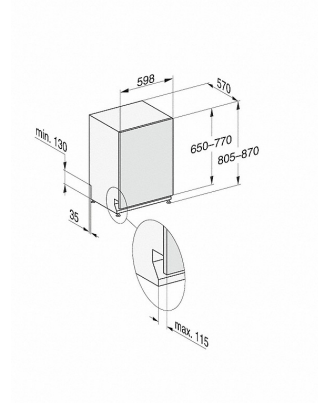

G 7690 SCVi AutoDos K20

Vollintegrierter Geschirrspüler

mit automatischer Dosierung dank AutoDos mit integrierter PowerDisk.

<b>Technische Daten</b>	
Nischenbreite in mm	600
Nischenhöhe in mm	805
Niscentiefe in mm	570
Gerätebreite in mm	598
Gerätehöhe in mm	805
Gerätetiefe in mm	570
Gerätetiefe bei geöffneter Tür in cm	116,5
Nettogewicht in kg	48,0
Gesamtanschlusswert in kW	2,0
Spannung in V	230
Absicherung in A	10
Phasenanzahl	1
Elektrische Frequenz Standard	50
Länge Wasserzulaufschlauch in m	1,50
Länge Wasserablaufschlauch in m	1,50
Länge der elektrischen Zuleitung in m	1,70
Min. - max. Frontplattengewicht in kg	4,0
[über Kundendienst nachrüstbar auf]	7,0
Leuchtmittel tauschen	Kundendienst

Vollintegrierter Geschirrspüler

mit automatischer Dosierung dank AutoDos mit integrierter PowerDisk.

G7000, vollintegrierbare G, 60cm (Skizze)

G7000, vollintegrierbare G, 60cm (Skizze)

- 1) Sockelhöhe 35-155 mm,
- 2) Sockelhöhe 100-220 mm,
- 3) Gerätehöhe max. 930 mm mit Umbausatz Sockelhöhe-1 (Mat.-Nr. 6.394.761)