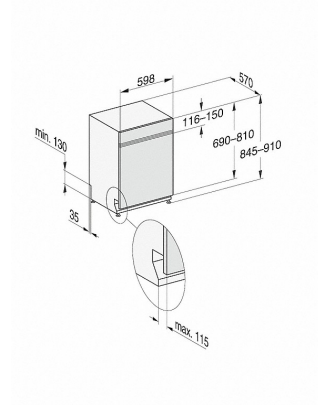

G 7615 SCi XXL AutoDos

Integrierter Geschirrspüler XXL

mit automatischer Dosierung dank AutoDos mit integrierter PowerDisk.

Technische Daten	
Nischenbreite in mm	600
Nischenhöhe in mm	845
Nischentiefe in mm	570
Gerätebreite in mm	598
Gerätehöhe in mm	845
Gerätetiefe in mm	570
Gerätetiefe bei geöffneter Tür in cm	120,5
Nettogewicht in kg	49,2
Gesamtanschlusswert in kW	2,0
Spannung in V	230
Absicherung in A	10
Phasenanzahl	1
Elektrische Frequenz Standard	50
Länge Wasserzulaufschlauch in m	1,50
Länge Wasserablaufschlauch in m	1,50
Länge der elektrischen Zuleitung in m	1,70
Min. - max. Frontplattengewicht in kg	3,0
[über Kundendienst nachrüstbar auf]	6,0
Leuchtmittel tauschen	Kundendienst
Verfügbare Displaysprachen	

G7000 XXL, integrierbare G, 60cm (Skizze)

- 1) Sockelhöhe 35-155 mm,
- 2) Sockelhöhe 100-220 mm,
- 3) Gerätehöhe max. 970 mm mit Umbausatz Sockelhöhe-1 (Mat.-Nr. 6.394.761)

G7000, XXL, integrierbare GS, 60cm (Skizze)