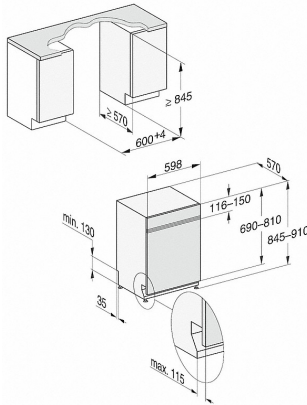

G 7615 SCi XXL AutoDos

Integrierter Geschirrspüler XXL

mit automatischer Dosierung dank AutoDos mit integrierter PowerDisk.

Technische Daten	
Nischenbreite in mm	600
Nischenhöhe in mm	845
Nischentiefe in mm	570
Gerätebreite in mm	598
Gerätehöhe in mm	845
Gerätetiefe in mm	570
Gerätetiefe bei geöffneter Tür in cm	120,5
Nettogewicht in kg	49,2
Gesamtanschlusswert in kW	2,0
Spannung in V	230
Absicherung in A	10
Phasenanzahl	1
Elektrische Frequenz Standard	50
Länge Wasserzulaufschlauch in m	1,50
Länge Wasserablaufschlauch in m	1,50
Länge der elektrischen Zuleitung in m	1,70
Min. - max. Frontplattengewicht in kg	3,0
[über Kundendienst nachrüstbar auf]	6,0
Leuchtmittel tauschen	Kundendienst
Verfügbare Displaysprachen	

G7000 XXL, integrierbare G, 60cm (Skizze)

- 1) Sockelhöhe 35-155 mm,
- 2) Sockelhöhe 100-220 mm,
- 3) Gerätehöhe max. 970 mm mit Umbausatz Sockelhöhe-1 (Mat.-Nr. 6.394.761)

G7000, XXL, integrierbare GS, 60cm (Skizze)