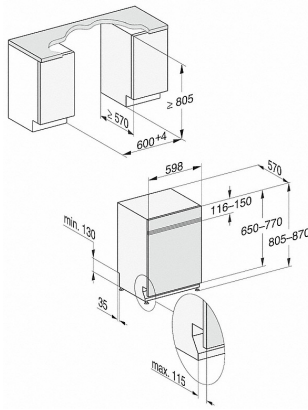

## G 7610 SCi AutoDos

Integrierter Geschirrspüler

mit automatischer Dosierung dank AutoDos mit integrierter PowerDisk.

<b>Technische Daten</b>	
Nischenbreite in mm	600
Nischenhöhe in mm	805
Niscentiefe in mm	570
Gerätebreite in mm	598
Gerätehöhe in mm	805
Gerätetiefe in mm	570
Gerätetiefe bei geöffneter Tür in cm	116,5
Nettogewicht in kg	48,2
Gesamtanschlusswert in kW	2,0
Spannung in V	230
Absicherung in A	10
Phasenanzahl	1
Elektrische Frequenz Standard	50
Länge Wasserzulaufschlauch in m	1,50
Länge Wasserablaufschlauch in m	1,50
Länge der elektrischen Zuleitung in m	1,70
Min .- max. Frontplattengewicht in kg	3,0
[über Kundendienst nachrüstbar auf]	8,0
Leuchtmittel tauschen	Kundendienst
<b>Verfügbare Displaysprachen</b>	

G7000, integrierbare G, 60cm (Skizze)

- 1) Sockelhöhe 35-155 mm,
- 2) Sockelhöhe 100-220 mm,
- 3) Gerätehöhe max. 930 mm mit Umbausatz Sockelhöhe-1 (Mat.-Nr. 6.394.761)

G7000, integrierbare G, 60cm (Skizze)