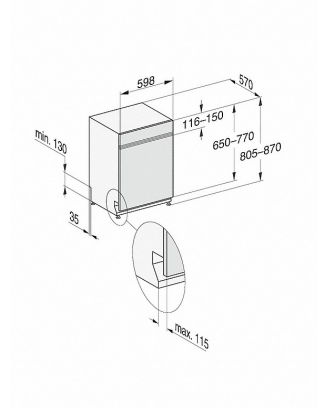

G7000, integrierbare G, 60cm (Skizze)

- 1) Sockelhöhe 35-155 mm,
- 2) Sockelhöhe 100-220 mm,
- 3) Gerätehöhe max. 930 mm mit Umbausatz Sockelhöhe-1 (Mat.-Nr. 6.394.761)

G7000, integrierbare G, 60cm (Skizze)