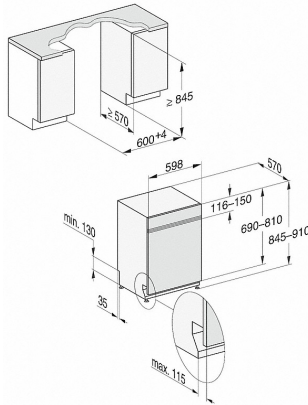

G 7415 SCi XXL AutoDos

Integrierter Geschirrspüler XXL

mit automatischer Dosierung dank AutoDos mit integrierter PowerDisk.

Technische Daten	
Nischenbreite in mm	600
Nischenhöhe in mm	845
Nischentiefe in mm	570
Gerätebreite in mm	598
Gerätehöhe in mm	845
Gerätetiefe in mm	570
Gerätetiefe bei geöffneter Tür in cm	120,5
Nettogewicht in kg	50,2
Gesamtanschlusswert in kW	2,0
Spannung in V	230
Absicherung in A	10
Phasenanzahl	1
Elektrische Frequenz Standard	50
Länge Wasserzulaufschlauch in m	1,50
Länge Wasserablaufschlauch in m	1,50
Länge der elektrischen Zuleitung in m	1,70
Min .- max. Frontplattengewicht in kg	3,0
[über Kundendienst nachrüstbar auf]	6,0

mit automatischer Dosierung dank AutoDos mit integrierter PowerDisk.

G7000 XXL, integrierbare G, 60cm (Skizze)

- 1) Sockelhöhe 35-155 mm,
- 2) Sockelhöhe 100-220 mm,
- 3) Gerätehöhe max. 970 mm mit Umbausatz Sockelhöhe-1 (Mat.-Nr. 6.394.761)