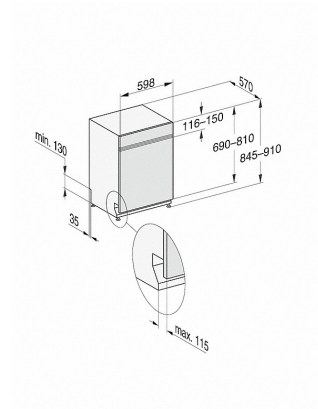

G 7415 SCi XXL AutoDos

Integrierter Geschirrspüler XXL

mit automatischer Dosierung dank AutoDos mit integrierter PowerDisk.

Technische Daten	
Nischenbreite in mm	600
Nischenhöhe in mm	845
Nischentiefe in mm	570
Gerätebreite in mm	598
Gerätehöhe in mm	845
Gerätetiefe in mm	570
Gerätetiefe bei geöffneter Tür in cm	120,5
Nettogewicht in kg	50,2
Gesamtanschlusswert in kW	2,0
Spannung in V	230
Absicherung in A	10
Phasenanzahl	1
Elektrische Frequenz Standard	50
Länge Wasserzulaufschlauch in m	1,50
Länge Wasserablaufschlauch in m	1,50
Länge der elektrischen Zuleitung in m	1,70
Min .- max. Frontplattengewicht in kg	3,0
[über Kundendienst nachrüstbar auf]	6,0

mit automatischer Dosierung dank AutoDos mit integrierter PowerDisk.

G7000 XXL, integrierbare G, 60cm (Skizze)

- 1) Sockelhöhe 35-155 mm,
- 2) Sockelhöhe 100-220 mm,
- 3) Gerätehöhe max. 970 mm mit Umbausatz Sockelhöhe-1 (Mat.-Nr. 6.394.761)