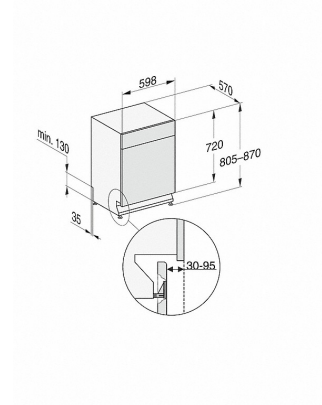

G 7410 SCU AutoDos

Unterbau-Geschirrspüler

mit automatischer Dosierung dank AutoDos mit integrierter PowerDisk.

G7000, unterbau, Einbauskitze, 60cm (Skizze)

1) Gerätehöhe max. 930 mm mit Umbausatz Sockelhöhe - 1 (Material-Nr. 6.394.761)