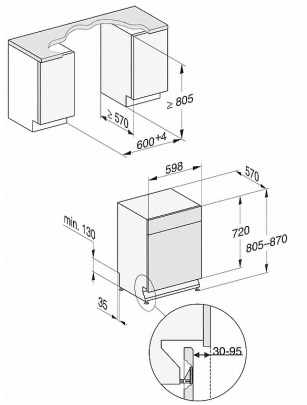

G 7410 SCU AutoDos

Unterbau-Geschirrspüler

mit automatischer Dosierung dank AutoDos mit integrierter PowerDisk.

G7000, unterbau, Einbauskitze, 60cm (Skizze)

1) Gerätehöhe max. 930 mm mit Umbausatz Sockelhöhe - 1 (Material-Nr. 6.394.761)