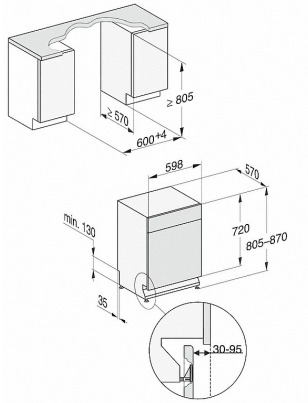

G 7410 SCU AutoDos

Unterbau-Geschirrspüler

mit automatischer Dosierung dank AutoDos mit integrierter PowerDisk.

G7000, unterbau, Einbauskizze, 60cm (Skizze)

1) Gerätehöhe max. 930 mm mit Umbausatz Sockelhöhe - 1 (Material-Nr. 6.394.761)