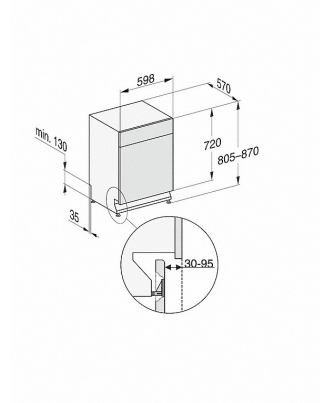

G 7410 SCU AutoDos

Unterbau-Geschirrspüler

mit automatischer Dosierung dank AutoDos mit integrierter PowerDisk.

G7000, unterbau, Einbauskizze, 60cm (Skizze)

1) Gerätehöhe max. 930 mm mit Umbausatz Sockelhöhe - 1 (Material-Nr. 6.394.761)