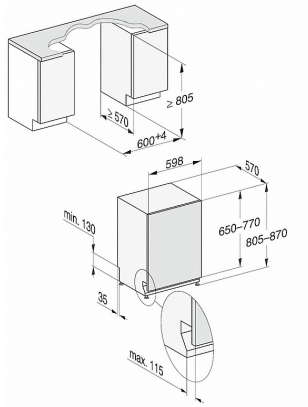

G7000, vollintegrierbare G, 60cm (Skizze)

G7000, vollintegrierbare G, 60cm (Skizze)

- 1) Sockelhöhe 35-155 mm,
- 2) Sockelhöhe 100-220 mm,
- 3) Gerätehöhe max. 930 mm mit Umbausatz Sockelhöhe-1 (Mat.-Nr. 6.394.761)