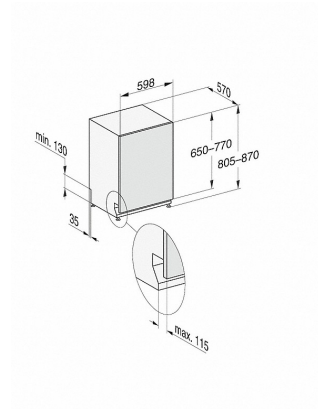

G7000, vollintegrierbare G, 60cm (Skizze)

G7000, vollintegrierbare G, 60cm (Skizze)

- 1) Sockelhöhe 35-155 mm,
- 2) Sockelhöhe 100-220 mm,
- 3) Gerätehöhe max. 930 mm mit Umbausatz Sockelhöhe-1 (Mat.-Nr. 6.394.761)