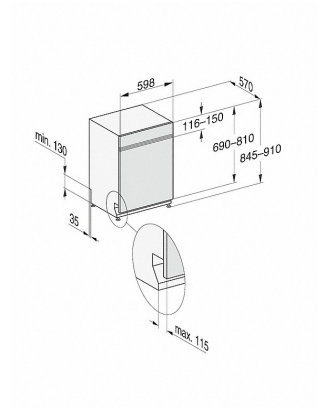

G7000 XXL, integrierbare G, 60cm (Skizze)

- 1) Sockelhöhe 35-155 mm,
- 2) Sockelhöhe 100-220 mm,
- 3) Gerätehöhe max. 970 mm mit Umbausatz Sockelhöhe-1 (Mat.-Nr. 6.394.761)

G7000, XXL, integrierbare GS, 60cm (Skizze)