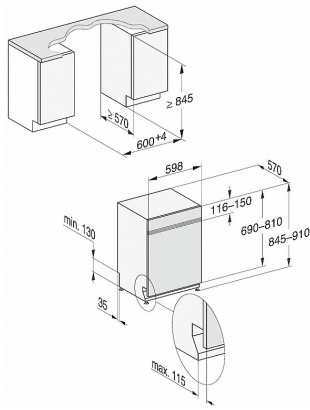

## G 7205 SCi XXL

Integrierter Geschirrspüler XXL  
mit 3D MultiFlex-Schublade für höchsten Komfort.

<b>Spülprogramme</b>	
ECO	•
Automatic	•
Intensiv 75°C	•
PowerWash 60°C	•
Fein	•
QuickPowerWash	•
ExtraLeise 40 dB(A)	•
Gerätepfege	•
<b>Spüloptionen</b>	
Extra trocken	•
IntenseZone	•
Express	•
extra sauber	•
<b>Korbgestaltung</b>	
Besteckunterbringung	3D-MultiFlex-Schublade
FlexCare-Tassenauflage	1
Korbgestaltung	ComfortPlus
<b>Sicherheit</b>	
Waterproof-System	•
Sieb-Kontrollanzeige	•
Kindersicherung	•
<b>Technische Daten</b>	
Nischenbreite in mm	600
Nischenhöhe in mm	845
Nischentiefe in mm	570
Gerätebreite in mm	598
Gerätehöhe in mm	845
Gerätetiefe in mm	570
Gerätetiefe bei geöffneter Tür in cm	120,5
Nettogewicht in kg	49,2
Gesamtanschlusswert in kW	2,0
Spannung in V	230
Absicherung in A	10
Phasenanzahl	1
Elektrische Frequenz Standard	50
Länge Wasserzulaufschlauch in m	1,50
Länge Wasserablaufschlauch in m	1,50
Länge der elektrischen Zuleitung in m	1,70
Min. - max. Frontplattengewicht in kg	3,0
[über Kundendienst nachrüstbar auf]	6,0

G7000 XXL, integrierbare G, 60cm (Skizze)

- 1) Sockelhöhe 35-155 mm,
- 2) Sockelhöhe 100-220 mm,
- 3) Gerätehöhe max. 970 mm mit Umbausatz Sockelhöhe-1 (Mat.-Nr. 6.394.761)

G7000, XXL, integrierbare GS, 60cm (Skizze)