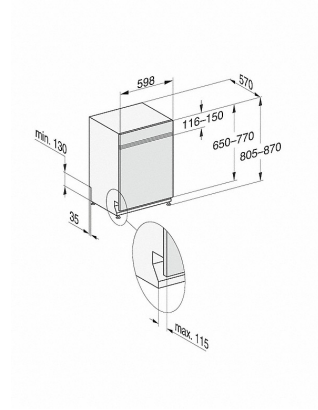

G 7200 SCi

Integrierter Geschirrspüler
mit 3D MultiFlex-Schublade für höchsten Komfort.

G7000, integrierbare G, 60cm (Skizze)

- 1) Sockelhöhe 35-155 mm,
- 2) Sockelhöhe 100-220 mm,
- 3) Gerätehöhe max. 930 mm mit Umbausatz Sockelhöhe-1 (Mat.-Nr. 6.394.761)