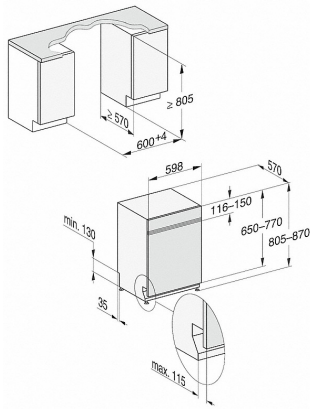

G 7200 SCi

Integrierter Geschirrspüler
mit 3D MultiFlex-Schublade für höchsten Komfort.

G7000, integrierbare G, 60cm (Skizze)

- 1) Sockelhöhe 35-155 mm,
- 2) Sockelhöhe 100-220 mm,
- 3) Gerätehöhe max. 930 mm mit Umbausatz Sockelhöhe-1 (Mat.-Nr. 6.394.761)