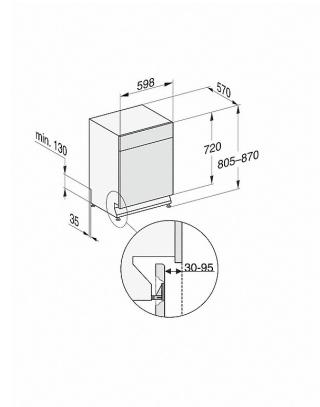

G 7200 SCU

Unterbau-Geschirrspüler
mit 3D MultiFlex-Schublade für höchsten Komfort.

G7000, unterbau, Einbauskizze, 60cm (Skizze)

1) Gerätehöhe max. 930 mm mit Umbausatz Sockelhöhe -
1 (Material-Nr. 6.394.761)