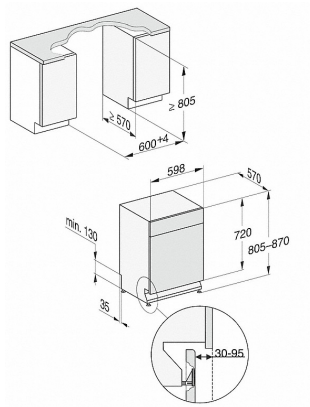

G 7200 SCU

Unterbau-Geschirrspüler
mit 3D MultiFlex-Schublade für höchsten Komfort.

G7000, unterbau, Einbauskizze, 60cm (Skizze)

1) Gerätehöhe max. 930 mm mit Umbausatz Sockelhöhe -
1 (Material-Nr. 6.394.761)