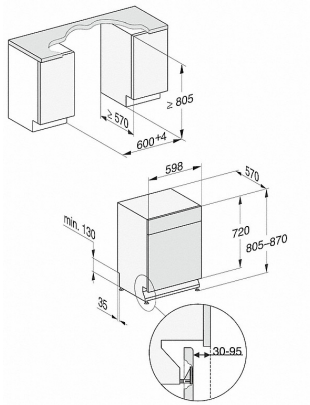

G7000, unterbau, Einbauskizze, 60cm (Skizze)

1) Gerätehöhe max. 930 mm mit Umbausatz Sockelhöhe -  
1 (Material-Nr. 6.394.761)

G7000, unterbau, Einbauskizze, 60cm (Skizze)