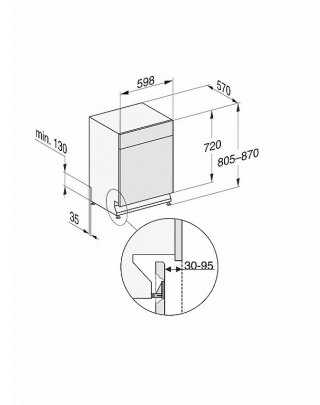

G7000, unterbau, Einbauskizze, 60cm (Skizze)

1) Gerätehöhe max. 930 mm mit Umbausatz Sockelhöhe -  
1 (Material-Nr. 6.394.761)

G7000, unterbau, Einbauskizze, 60cm (Skizze)