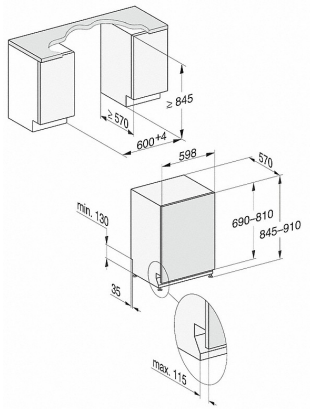

G 7165 SCVi XXL AutoDos

Vollintegrierter Geschirrspüler XXL

mit automatischer Dosierung dank AutoDos mit integrierter PowerDisk.

G7000 XXL, vollintegrierbare G, 60cm (Skizze)

- 1) Sockelhöhe 35-155 mm,
- 2) Sockelhöhe 100-220 mm,
- 3) Gerätehöhe max. 970 mm mit Umbausatz Sockelhöhe-1 (Mat.-Nr. 6.394.761)