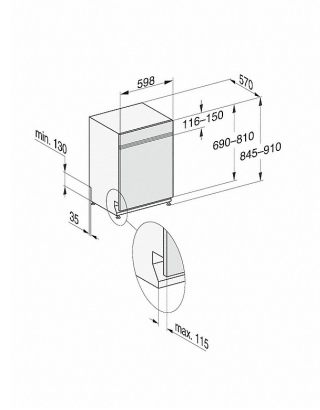

mit automatischer Dosierung dank AutoDos mit integrierter PowerDisk.

G7000 XXL, integrierbare G, 60cm (Skizze)

- 1) Sockelhöhe 35-155 mm,
- 2) Sockelhöhe 100-220 mm,
- 3) Gerätehöhe max. 970 mm mit Umbausatz Sockelhöhe-1 (Mat.-Nr. 6.394.761)