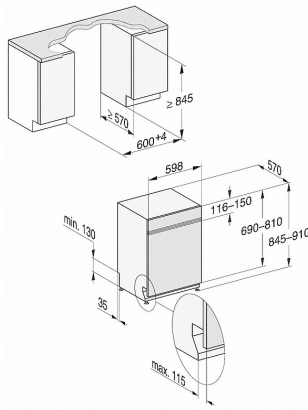

mit automatischer Dosierung dank AutoDos mit integrierter PowerDisk.

G7000 XXL, integrierbare G, 60cm (Skizze)

- 1) Sockelhöhe 35-155 mm,
- 2) Sockelhöhe 100-220 mm,
- 3) Gerätehöhe max. 970 mm mit Umbausatz Sockelhöhe-1 (Mat.-Nr. 6.394.761)