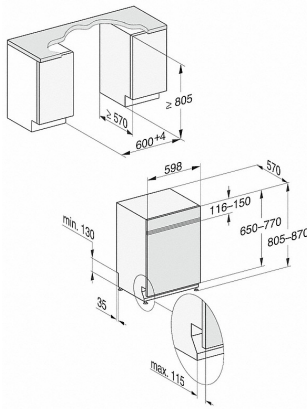

mit automatischer Dosierung dank AutoDos mit integrierter PowerDisk.

G7000, integrierbare G, 60cm (Skizze)

- 1) Sockelhöhe 35-155 mm,
- 2) Sockelhöhe 100-220 mm,
- 3) Gerätehöhe max. 930 mm mit Umbausatz Sockelhöhe-1 (Mat.-Nr. 6.394.761)