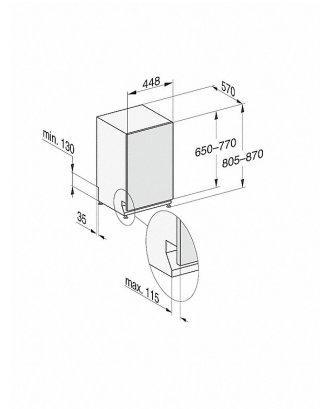

G7000, vollintegrierbare G, 45cm (Skizze)

G7000, vollintegrierbare G, 45cm (Skizze)

- 1) Sockelhöhe 35-155 mm,
- 2) Sockelhöhe 100-220 mm,
- 3) Gerätehöhe max. 930 mm mit Umbausatz Sockelhöhe-1 (Mat.-Nr. 6.394.761)