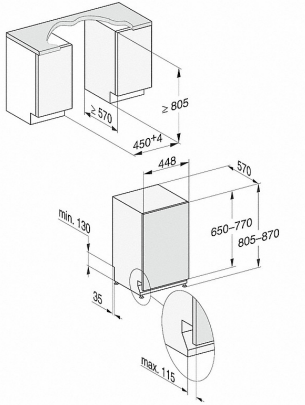

G7000, vollintegrierbare G, 45cm (Skizze)

G7000, vollintegrierbare G, 45cm (Skizze)

- 1) Sockelhöhe 35-155 mm,
- 2) Sockelhöhe 100-220 mm,
- 3) Gerätehöhe max. 930 mm mit Umbausatz Sockelhöhe-1 (Mat.-Nr. 6.394.761)