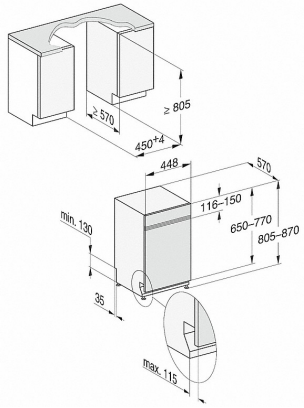

G 5840 SCi SL

Integrierter Geschirrspüler 45cm

für optimale Trocknungsergebnisse dank AutoOpen-Trocknung.

Spülprogramme	
ECO	•
Automatic	•
Intensiv 75°C	•
Fein	•
QuickPowerWash	•
Hygiene	•
SolarSpar	•
ExtraLeise 40 dB(A)	•
Pasta/Paella	•
Ohne Oberkorb 65°C	•
Biergläser warm	•
Gerätepflege	•
Spüloptionen	
Kurz	•
Extra trocken	•
IntenseZone	•
Express	•
extra sauber	•
Korbgestaltung	
Besteckunterbringung	MultiFlex-Schublade 45er
FlexCare-Gläserhalter	2
Korbgestaltung	MaxiComfort 45 cm
Sicherheit	
Waterproof-System	•
Kindersicherung	•
Technische Daten	
Nischenbreite in mm	450
Nischenhöhe in mm	805
Nischentiefe in mm	570
Gerätebreite in mm	448
Gerätehöhe in mm	805
Gerätetiefe in mm	570
Gerätetiefe bei geöffneter Tür in cm	116,5
Nettogewicht in kg	40,6
Gesamtanschlusswert in kW	2,0
Spannung in V	230
Absicherung in A	10
Phasenanzahl	1
Elektrische Frequenz Standard	50
Länge Wasserzulaufschlauch in m	1,50
Länge Wasserablaufschlauch in m	1,50
Länge der elektrischen Zuleitung in m	1,70
Min. - max. Frontplattengewicht in kg	2,0

G 5840 SCi SL

Integrierter Geschirrspüler 45cm
für optimale Trocknungsergebnisse dank AutoOpen-Trocknung.

Verfügbare Displaysprachen

Verfügbare Displaysprachen durch MultiLingua

deutsch
english
français
italiano
nederlands
português
español
türkçe

G 5840 SCi SL

Integrierter Geschirrspüler 45cm
für optimale Trocknungsergebnisse dank AutoOpen-Trocknung.

G7000, integrierbare G, 45cm (Skizze)

- 1) Sockelhöhe 35-155 mm,
- 2) Sockelhöhe 100-220 mm,
- 3) Gerätehöhe max. 930 mm mit Umbausatz Sockelhöhe-1 (Mat.-Nr. 6.394.761)