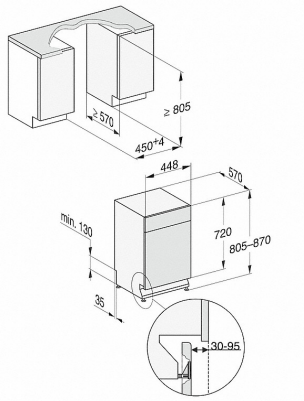

G 5840 SCU SL

Unterbau-Geschirrspüler 45cm
mit Vernetzung für noch mehr Komfort.

Spülprogramme	
ECO	•
Automatic	•
Intensiv 75°C	•
Fein	•
QuickPowerWash	•
Hygiene	•
SolarSpar	•
ExtraLeise 40 dB(A)	•
Pasta/Paella	•
Ohne Oberkorb 65°C	•
Biergläser warm	•
Gerätepflege	•
Spüloptionen	
Kurz	•
Extra trocken	•
IntenseZone	•
Express	•
extra sauber	•
Korbgestaltung	
Besteckunterbringung	MultiFlex-Schublade 45er
FlexCare-Gläserhalter	2
Korbgestaltung	MaxiComfort 45 cm
Sicherheit	
Waterproof-System	•
Kindersicherung	•
Technische Daten	
Nischenbreite in mm	450
Nischenhöhe in mm	805
Niscentiefe in mm	570
Gerätebreite in mm	448
Gerätehöhe in mm	805
Gerätetiefe in mm	570
Gerätetiefe bei geöffneter Tür in cm	116,5
Nettogewicht in kg	41,6
Gesamtanschlusswert in kW	2,0
Spannung in V	230
Absicherung in A	10
Phasenanzahl	1
Elektrische Frequenz Standard	50
Länge Wasserzulaufschlauch in m	1,50
Länge Wasserablaufschlauch in m	1,50
Länge der elektrischen Zuleitung in m	1,70

G 5840 SCU SL

Unterbau-Geschirrspüler 45cm
mit Vernetzung für noch mehr Komfort.

Verfügbare Displaysprachen

Verfügbare Displaysprachen durch MultiLingua

deutsch
english
français
italiano
nederlands
português
español
türkçe

G 5840 SCU SL

Unterbau-Geschirrspüler 45cm
mit Vernetzung für noch mehr Komfort.

G7000, unterbau, Einbauskizze, 45cm (Skizze)

1) Gerätehöhe max. 930 mm mit Umbausatz Sockelhöhe -
1 (Material-Nr. 6.394.761)