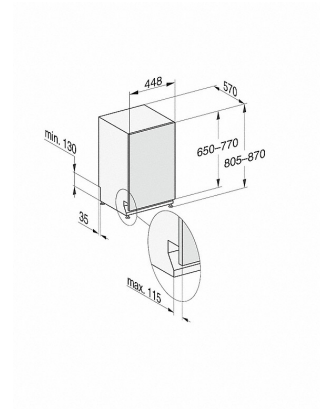

G7000, vollintegrierbare G, 45cm (Skizze)

1) Sockelhöhe 35-155 mm,
2) Sockelhöhe 100-220 mm,
3) Gerätehöhe max. 930 mm mit Umbausatz Sockelhöhe-1 (Mat.-Nr. 6.394.761)