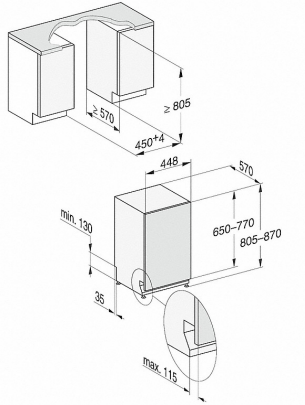

G 5690 SCVi SL

Vollintegrierter Geschirrspüler 45cm
für optimale Trocknungsergebnisse dank AutoOpen-Trocknung.

G7000, vollintegrierbare G, 45cm (Skizze)