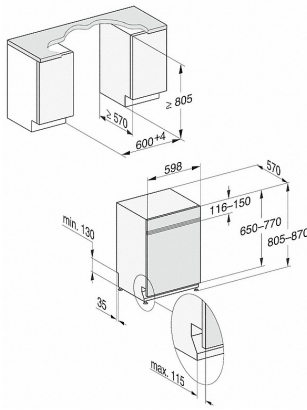

G 5210 i Active Plus

Integrierter Geschirrspüler

für optimale Trocknungsergebnisse dank AutoOpen-Trocknung.

Spüloptionen	
Extra sparsam	•
Extra trocken	•
Express	•
extra sauber	•
Korbgestaltung	
Besteckunterbringung	Besteckkorb
FlexCare-Tassenauflage	2
Korbgestaltung	Comfort
Sicherheit	
Waterproof-System	•
Kindersicherung	•
Technische Daten	
Nischenbreite in mm	600
Nischenhöhe in mm	805
Nischentiefe in mm	570
Gerätebreite in mm	598
Gerätehöhe in mm	805
Gerätetiefe in mm	570
Gerätetiefe bei geöffneter Tür in cm	116,5
Nettogewicht in kg	43,7
Gesamtanschlusswert in kW	2,0
Spannung in V	230
Absicherung in A	10
Phasenanzahl	1
Elektrische Frequenz Standard	50
Länge Wasserzulaufschlauch in m	1,50
Länge Wasserablaufschlauch in m	1,50
Länge der elektrischen Zuleitung in m	1,70
Min. - max. Frontplattengewicht in kg	3,0
[über Kundendienst nachrüstbar auf]	9,0

G 5210 i Active Plus

Integrierter Geschirrspüler

für optimale Trocknungsergebnisse dank AutoOpen-Trocknung.

G7000, integrierbare G, 60cm (Skizze)

- 1) Sockelhöhe 35-155 mm,
- 2) Sockelhöhe 100-220 mm,
- 3) Gerätehöhe max. 930 mm mit Umbausatz Sockelhöhe-1 (Mat.-Nr. 6.394.761)