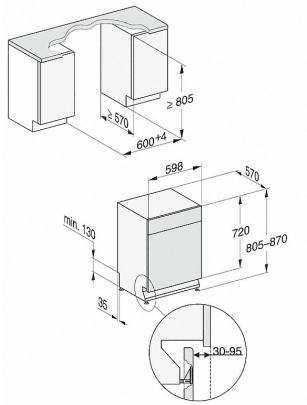

## G 5210 U Active Plus

Unterbau-Geschirrspüler

für optimale Trocknungsergebnisse dank AutoOpen-Trocknung.

<b>Korbgestaltung</b>	
Besteckunterbringung	Besteckkorb
FlexCare-Tassenauflage	2
Korbgestaltung	Comfort
<b>Sicherheit</b>	
Waterproof-System	•
Kindersicherung	•
<b>Technische Daten</b>	
Nischenbreite in mm	600
Nischenhöhe in mm	805
Nischtiefe in mm	570
Gerätebreite in mm	598
Gerätehöhe in mm	805
Gerätetiefe in mm	570
Gerätetiefe bei geöffneter Tür in cm	116,5
Nettogewicht in kg	43,0
Gesamtanschlusswert in kW	2,0
Spannung in V	230
Absicherung in A	10
Phasenanzahl	1
Elektrische Frequenz Standard	50
Länge Wasserzulaufschlauch in m	1,50
Länge Wasserablaufschlauch in m	1,50
Länge der elektrischen Zuleitung in m	1,70

G 5210 U Active Plus

Unterbau-Geschirrspüler

für optimale Trocknungsergebnisse dank AutoOpen-Trocknung.

G7000, unterbau, Einbauskizze, 60cm (Skizze)

1) Gerätehöhe max. 930 mm mit Umbausatz Sockelhöhe - 1 (Material-Nr. 6.394.761)