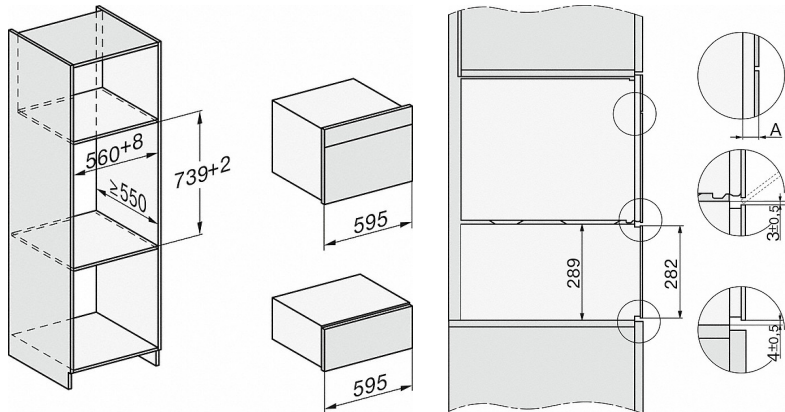

ESW 7120

Grifflose Gourmet-Wärmeschublade in 29cm Höhe

zum Vorwärmen von Geschirr, zum Speisen Warmhalten und Niedertemperaturgaren.

Technische Daten	
Temperaturen in °C	40
Gerätebreite in mm	595
Gerätehöhe in mm	289
Gerätetiefe in mm	570
Nutzbare Innenhöhe in mm	230
Gesamtanschlusswert in kW	0,7
Spannung in V	230
Frequenz in Hz	50-60
Absicherung in A	10
Phasenanzahl	1
Anschlusskabel mit Stecker	•
Länge der elektrischen Zuleitung in m	2,0
Mitgeliefertes Zubehör	
Antirutschauflage	1
Stellrost zur Erhöhung der Stellfläche	1

ESW 7120

Grifflose Gourmet-Wärmeschublade in 29cm Höhe

zum Vorwärmen von Geschirr, zum Speisen Warmhalten und Niedertemperaturgaren.

ESW7x20, DGC7x4xHCPro, DGC7x4xHCXPro, Skizze

ESW7x20, DG7xxx, DGM7xxx Skizze

ESW7x20, DGM7x4x Skizze

ESW7x20, DGC7x6xHCPro, DGC7x6xHCXPro Skizze

- 1) Ansicht von vorne
- 2) Netzanschlussleitung, L=2.000 mm
- 3) Lüftungsauschnitt min. 180 cm²
- 4) kein Anschluss in diesem Bereich