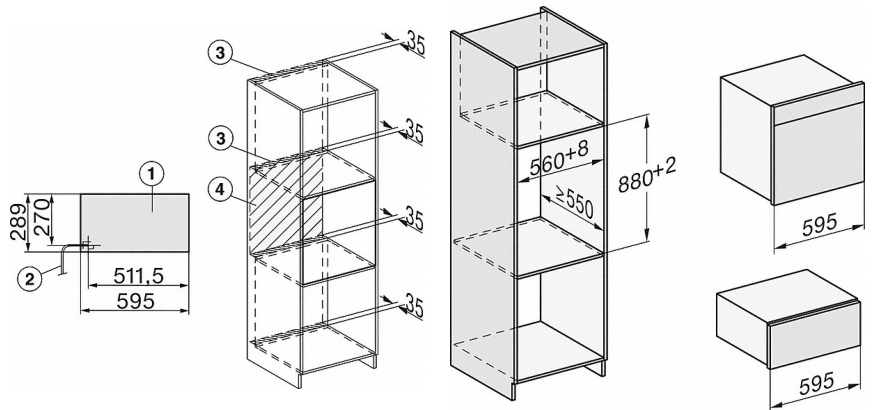

ESW 7120

Grifflose Gourmet-Wärmeschublade in 29cm Höhe

zum Vorwärmen von Geschirr, zum Speisen Warmhalten und Niedertemperaturgaren.

Technische Daten	
Temperaturen in °C	40
Gerätebreite in mm	595
Gerätehöhe in mm	289
Gerätetiefe in mm	570
Nutzbare Innenhöhe in mm	230
Gesamtanschlusswert in kW	0,7
Spannung in V	230
Frequenz in Hz	50-60
Absicherung in A	10
Phasenanzahl	1
Anschlusskabel mit Stecker	•
Länge der elektrischen Zuleitung in m	2,0
Mitgeliefertes Zubehör	
Antirutschauflage	1
Stellrost zur Erhöhung der Stellfläche	1

ESW 7120

Grifflose Gourmet-Wärmeschublade in 29cm Höhe

zum Vorwärmen von Geschirr, zum Speisen Warmhalten und Niedertemperaturgaren.

ESW7x20, DGC7x4xHCPro, DGC7x4xHCXPro, Skizze

ESW7x20, DG7xxx, DGM7xxx Skizze

ESW7x20, DGM7x4x Skizze

ESW7x20, DGC7x6xHCPro, DGC7x6xHCXPro Skizze

- 1) Ansicht von vorne
- 2) Netzanschlussleitung, L=2.000 mm
- 3) Lüftungsauschnitt min. 180 cm²
- 4) kein Anschluss in diesem Bereich

ESW7020, ESW7120 - Skizze

ESW7020, ESW 7120 - Skizze

ESW 7120

Grifflose Gourmet-Wärmeschublade in 29cm Höhe

zum Vorwärmen von Geschirr, zum Speisen Warmhalten und Niedertemperaturgaren.

ESW7020, ESW7120 - Skizze - Installation