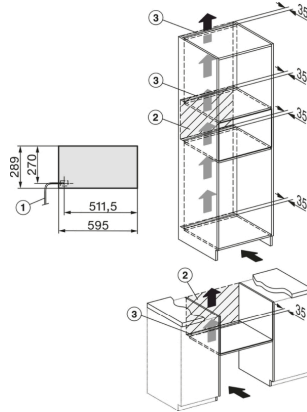

ESW 7120

Grifflose Gourmet-Wärmeschublade in 29cm Höhe

zum Vorwärmen von Geschirr, zum Speisen Warmhalten und Niedertemperaturgaren.

Technische Daten	
Temperaturen in °C	40
Gerätebreite in mm	595
Gerätehöhe in mm	289
Gerätetiefe in mm	570
Nutzbare Innenhöhe in mm	230
Gesamtanschlusswert in kW	0,7
Spannung in V	230
Frequenz in Hz	50-60
Absicherung in A	10
Phasenanzahl	1
Anschlusskabel mit Stecker	•
Länge der elektrischen Zuleitung in m	2,0
Mitgeliefertes Zubehör	
Antirutschauflage	1
Stellrost zur Erhöhung der Stellfläche	1

ESW7x20, DGM7x4x Skizze

ESW7x20, DGC7x6xHCPro, DGC7x6xHCXPro Skizze

- 1) Ansicht von vorne
- 2) Netzanschlussleitung, L=2.000 mm
- 3) Lüftungsauschnitt min. 180 cm²
- 4) kein Anschluss in diesem Bereich

ESW7020, ESW7120 - Skizze

ESW7020, ESW 7120 - Skizze

ESW 7120

Grifflose Gourmet-Wärmeschublade in 29cm Höhe

zum Vorwärmen von Geschirr, zum Speisen Warmhalten und Niedertemperaturgaren.

ESW7020, ESW7120 - Skizze - Installation

- 1) Netzanschlussleitung, L=2.000 mm
- 2) Lüftungsausschnitt min. 180 cm²
- 3) kein Anschluss in diesem Bereich

Miele & Cie. KG

Carl-Miele-Straße 29
33332 Gütersloh
miele.de
info@miele.de
Zentrale 05241 89-0