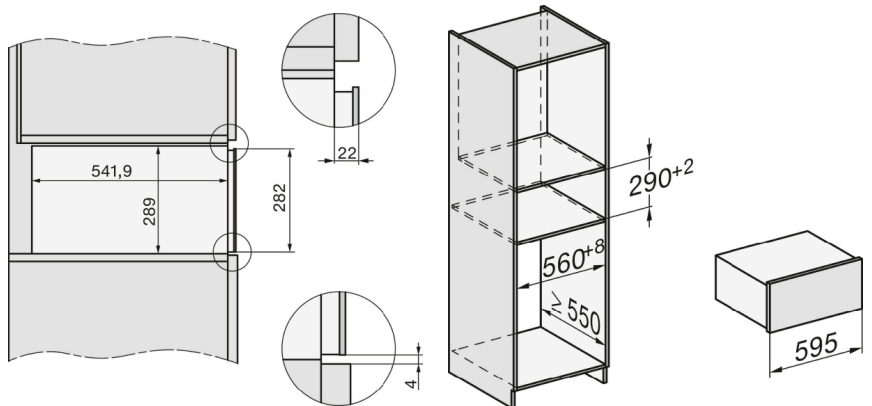

ESW 7120

Grifflose Gourmet-Wärmeschublade in 29cm Höhe

zum Vorwärmen von Geschirr, zum Speisen Warmhalten und Niedertemperaturgaren.

Technische Daten	
Temperaturen in °C	40
Gerätebreite in mm	595
Gerätehöhe in mm	289
Gerätetiefe in mm	570
Nutzbare Innenhöhe in mm	230
Gesamtanschlusswert in kW	0,7
Spannung in V	230
Frequenz in Hz	50-60
Absicherung in A	10
Phasenanzahl	1
Anschlusskabel mit Stecker	•
Länge der elektrischen Zuleitung in m	2,0
Mitgeliefertes Zubehör	
Antirutschauflage	1
Stellrost zur Erhöhung der Stellfläche	1

ESW 7120

Grifflose Gourmet-Wärmeschublade in 29cm Höhe

zum Vorwärmen von Geschirr, zum Speisen Warmhalten und Niedertemperaturgaren.

ESW7x20, DGC7x4xHCPro, DGC7x4xHCXPro, Skizze

ESW7x20, DG7xxx, DGM7xxx Skizze

ESW7x20, DGM7x4x Skizze

ESW7x20, DGC7x6xHCPro, DGC7x6xHCXPro Skizze

- 1) Ansicht von vorne
- 2) Netzanschlussleitung, L=2.000 mm
- 3) Lüftungsauschnitt min. 180 cm²
- 4) kein Anschluss in diesem Bereich

ESW7020, ESW7120 - Skizze

ESW7020, ESW 7120 - Skizze

ESW 7120

Grifflose Gourmet-Wärmeschublade in 29cm Höhe

zum Vorwärmen von Geschirr, zum Speisen Warmhalten und Niedertemperaturgaren.

ESW7020, ESW7120 - Skizze - Installation