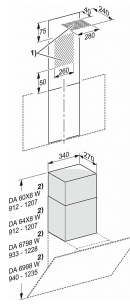

**Miele**

Mein Prospekt

DADC 6000 EDST  
Edelstahl-Kamin  
für die alternative Ablufführung nach oben

- Für DA 60x6 W, DA 679x W
- Flexible Kaminhöhe von 365-660 mm
- Kaminbreite 340 mm
- Kamintiefe 270 mm
- Inklusive Wandbefestigungsmaterial

DADC 6000 (Skizze)

- 1) Installationsbereich für Ablufführung nach oben in Verbindung mit DADC 6000.
- 2) Gerätehöhe in Verbindung mit DADC 6000