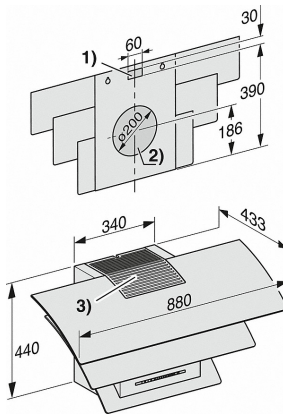

DA 7198 W Triple Black

Wand-Dunstabzugshaube

mit energiesparender LED-Beleuchtung und Tipptasten für komfortable Bedienung.

Technische Daten	
Gesamthaubenhöhe Abluft und Extern in mm	440
Gesamthaubenhöhe Umluft in mm	440
Breite des Haubenkörpers in mm	880
Höhe des Haubenkörpers in mm	440
Tiefe des Haubenkörpers in mm	433
Mindestabstand über Elektrokochfeldern in mm	450
Mindestabstand über Gaskochstellen (max. 12,6 kW Gesamtleistung, Brenner ≤ 4,5 kW) in mm	650
Nettogewicht in kg	21,0
Länge der elektrischen Zuleitung in m	1,5
Schutzkontaktstecker	•
Festanschluss	•
Gesamtanschlusswert in kW	0,11
Spannung in V	230
Absicherung in A	10
Frequenz in Hz	50
Phasenanzahl	1
Montagehinweise	
Abluftanschluss oben	•
Abluftanschluss oben und hinten	•
Durchmesser des Abluftstutzens in mm	150
Kombination mit WLAN-fähigem Miele Kochfeld	empfehlenswert

DA 7198 W Triple Black

Wand-Dunstabzugshaube

mit energiesparender LED-Beleuchtung und Tipptasten für komfortable Bedienung.

DA 7198 W - Triple (Skizze)

- 1) Durchbruch, wenn der Netzanschluss nicht mit Netzstecker sondern mit Festanschluss erfolgt.
- 2) Durchbruch bei Abluftführung nach hinten. Abluftanschluss alternativ nach hinten.
- 3) Luftaustritt bei Umluft. Der Abstand zur Decke oder der oberhalb des Gerätes angebrachten Möbel sollte mindestens 300 mm betragen.