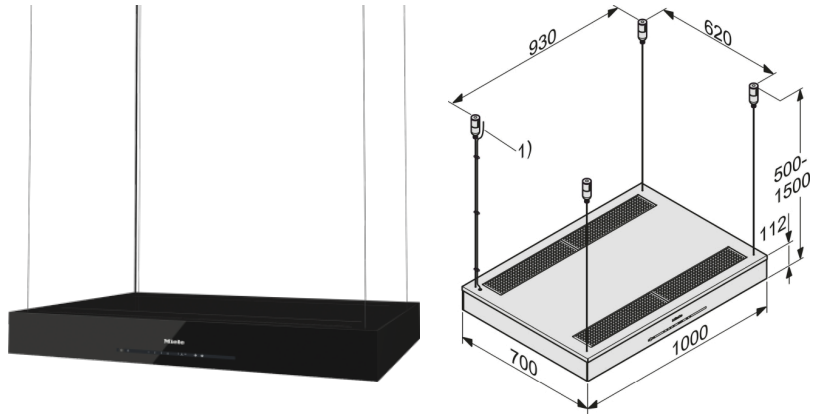

DA 6708 D Aura Ed. 6000

Insel-Dunstabzugshaube

mit energiesparender LED-Beleuchtung und Touchbedienug für einfache Bedienung.

DA 6708 D (Skizze)

1) Netzanschlusskabel