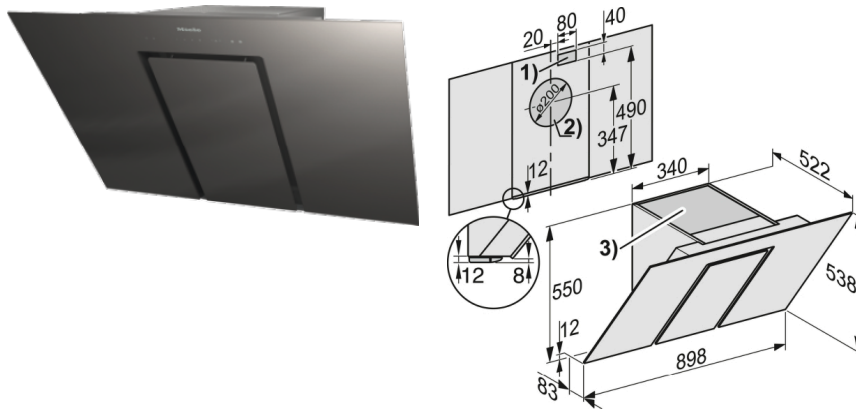

DA 6498 W EXTA Grey

Wand-Dunstabzugshaube

zur Kombination mit einem externen Gebläse zur Geräuschreduzierung in der Küche.

Technische Daten	
Gesamthaubenhöhe Abluft und Extern in mm	550
Gesamthaubenhöhe Umluft in mm	550
Breite des Haubenkörpers in mm	899
Höhe des Haubenkörpers in mm	550
Tiefe des Haubenkörpers in mm	530
Mindestabstand über Elektrokochfeldern in mm	450
Mindestabstand über Gaskochstellen (max. 12,6 kW Gesamtleistung, Brenner ≤ 4,5 kW) in mm	650
Nettogewicht in kg	23,0
Länge der elektrischen Zuleitung in m	1,5
Schutzkontaktstecker	•
Festanschluss	•
Gesamtanschlusswert in kW	0,01
Spannung in V	230
Absicherung in A	10
Frequenz in Hz	50
Phasenanzahl	1
Montagehinweise	
Abluftanschluss oben	•
Abluftanschluss oben und hinten	•
Durchmesser des Abluftstutzens in mm	150
Kombination mit WLAN-fähigem Miele Kochfeld	empfehlenswert

DA 6498 W EXTA Grey

Wand-Dunstabzugshaube

zur Kombination mit einem externen Gebläse zur Geräuschreduzierung in der Küche.

DA 6498 W (Skizze)

- 1) Durchbruch, wenn der Netzanschluss nicht mit Netzstecker sondern mit Festanschluss erfolgt.
- 2) Durchbruch bei Abluftführung nach hinten.
Abluftanschluss alternativ nach hinten.
- 3) Luftaustritt bei Umluft. Der Abstand zur Decke oder der oberhalb des Gerätes angebrachten Möbel sollte mindestens 300 mm betragen.